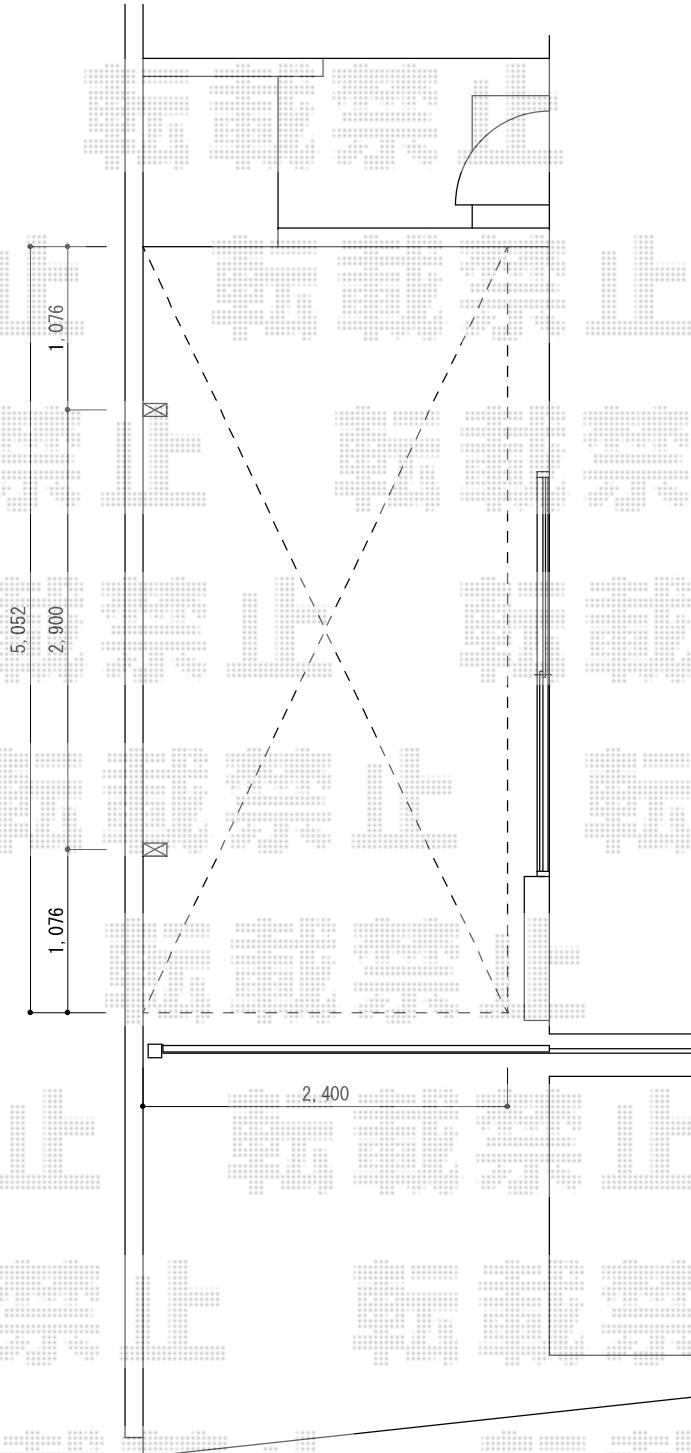

# カーポート 施工概略図

Value Select プレシオスポート 積雪~20cm対応  
幅=2,400mm  
奥行=5,052mm  
色：グレースブラウン  
屋根材：熱線遮断ポリカーボネート（スカイブルーマット調）  
柱仕様：ハイルーフ柱仕様（有効高 約2,250mm）

担当者

西村