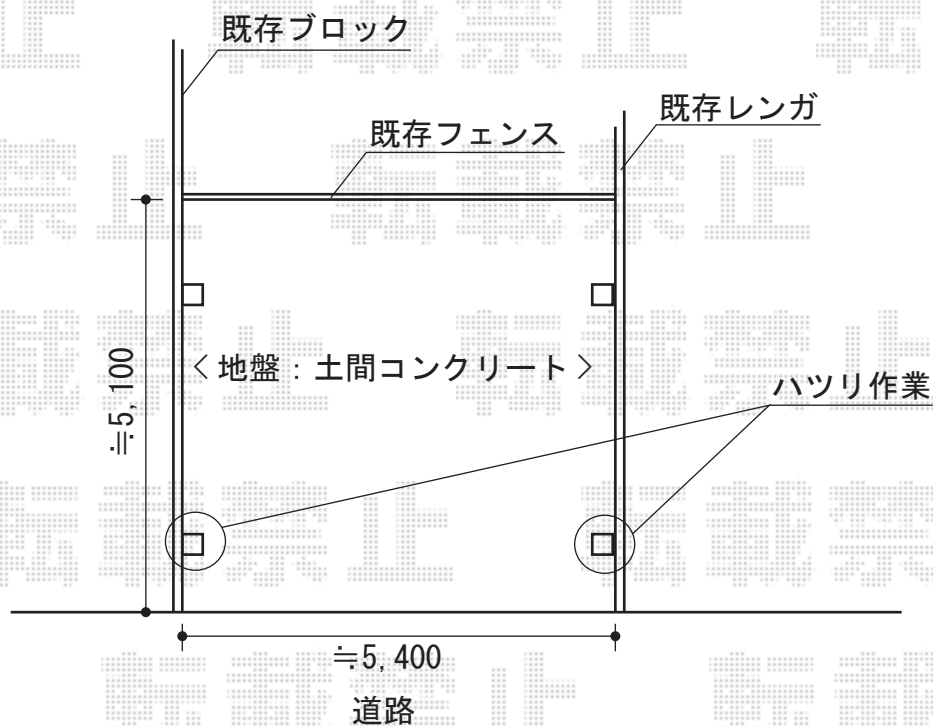

カーポート 施工概略図

YKK AP レイナツインポートグラン積雪～20cm対応
幅=5,392mm
奥行=5,052mm
色：ホワイト
屋根材：熱線遮断ポリカーボネート(トーメイマット)
柱仕様：ハイロング柱仕様(有効高 約2,800mm)

担当者

酒井