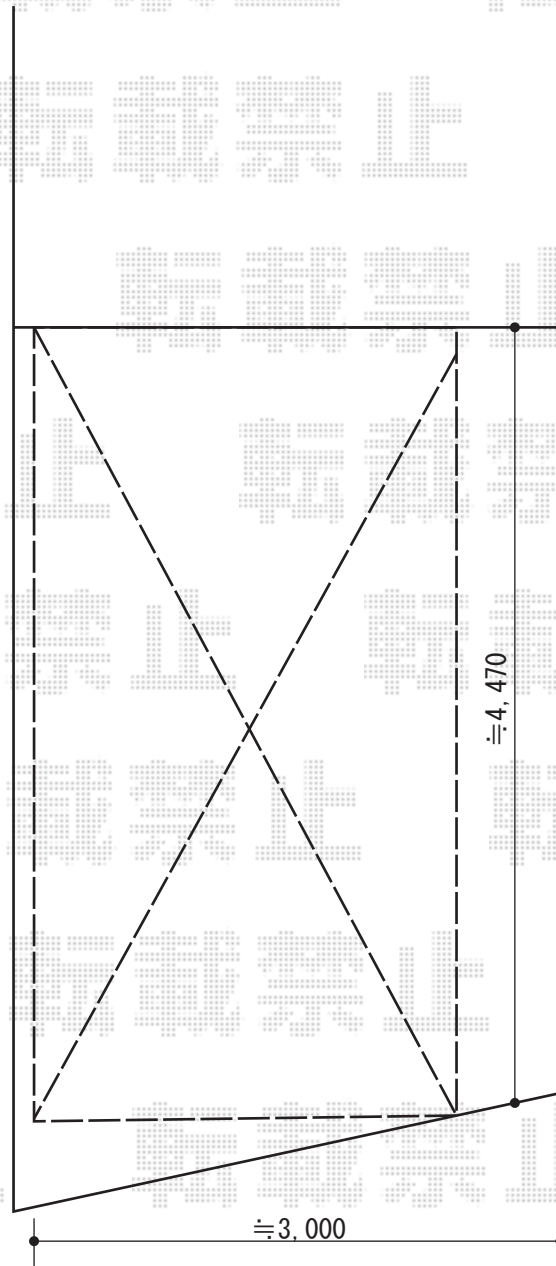

カーポート 施工概略図

YKK AP レイナキャップポートグラン 積雪~20cm対応
幅=2,402mm
奥行=5,052mm
色：プラチナステン
屋根材：ポリカーボネート（アースブルー）
柱仕様：ハイルーフ柱仕様（有効高 約2,350mm）

担当者

進藤