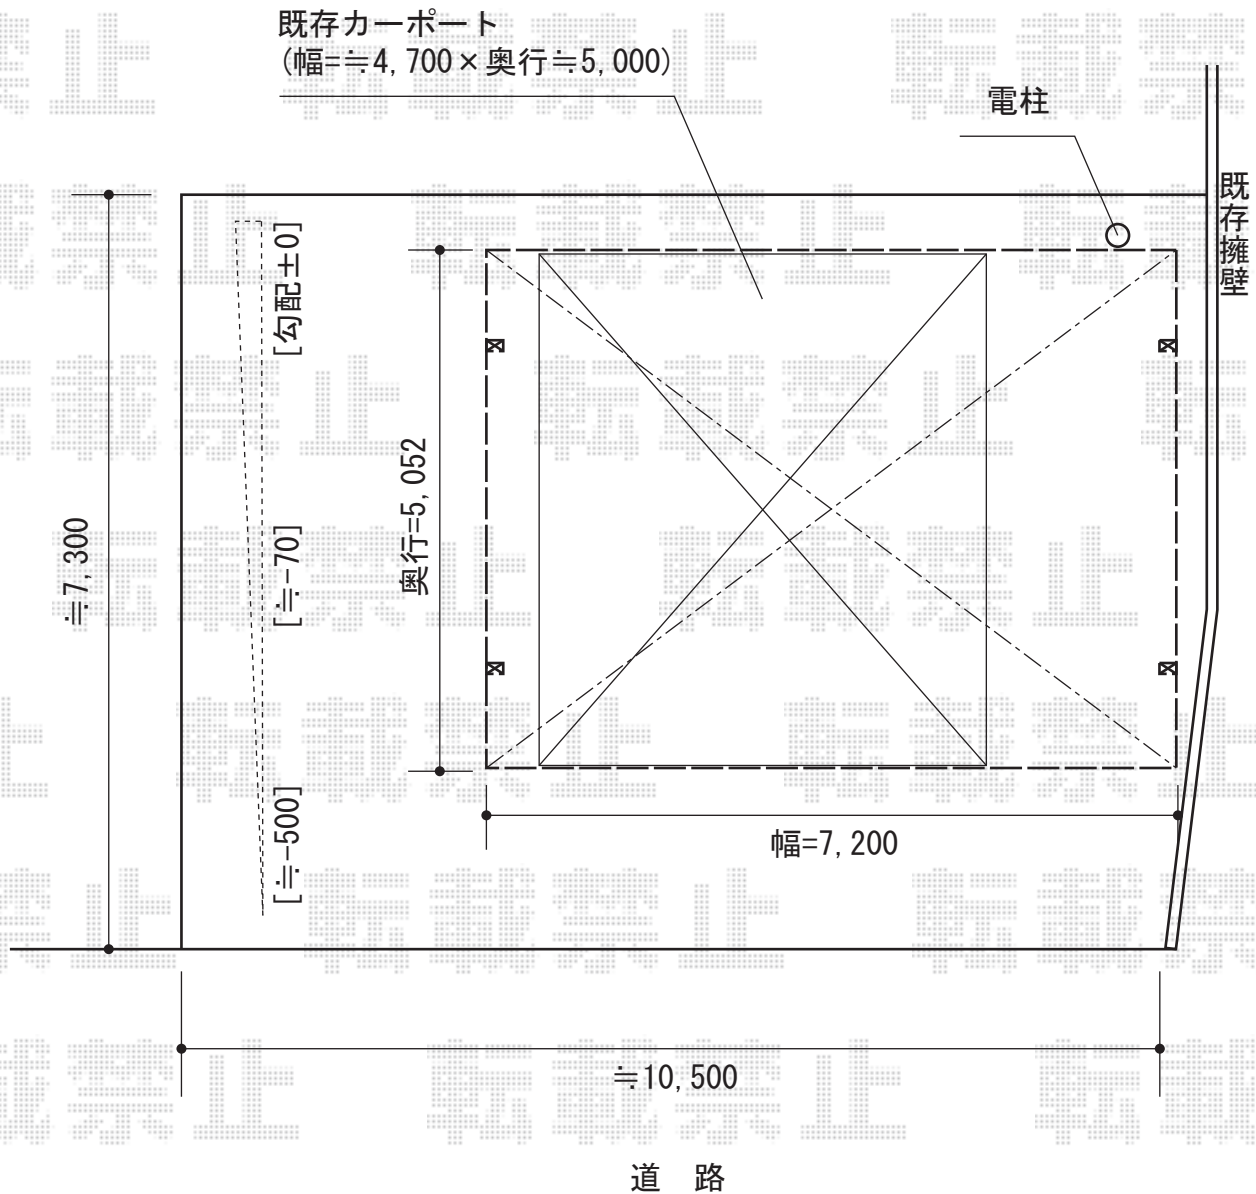

カーポート 施工概略図

YKK AP レイナトリプルポートグラン 積雪~20cm対応  
幅= 7,200mm  
奥行= 5,052mm  
色: プラチナステン  
屋根材: 熱線遮断ポリカーボネート (アースブルーマット調)  
柱仕様: ハイルフ柱仕様 (有効高 約2,350mm)

担当者

酒井