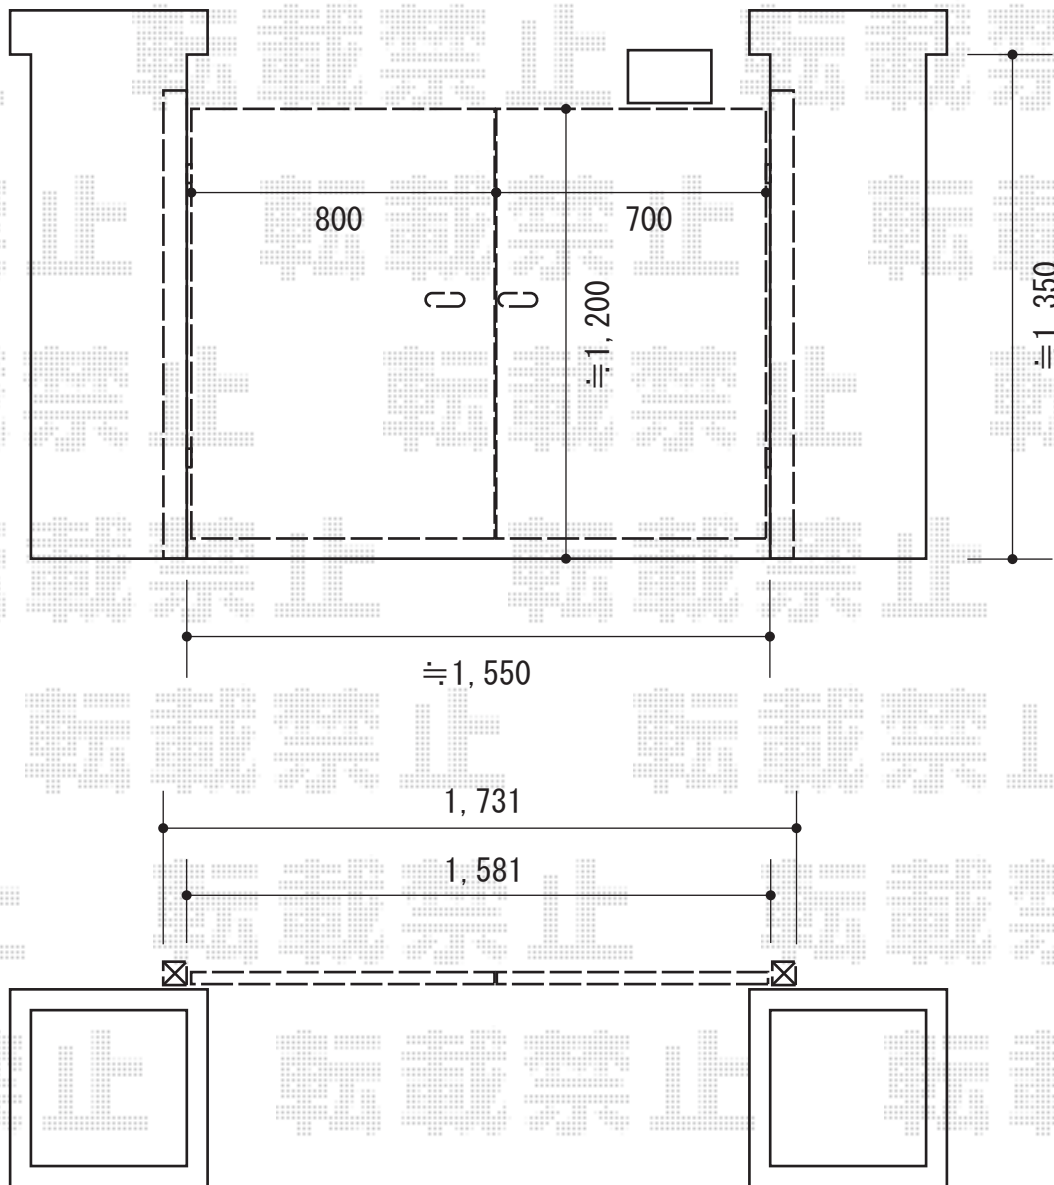

門扉 施工概略図

TOEX プリレオ R2型 両開き親子 門柱使用
扉幅=800+700mm
高さ=1,200mm
色：シャイングレー
錠：【仮】シリンダーRD錠
開き：内開き

道 路

担当者

松保