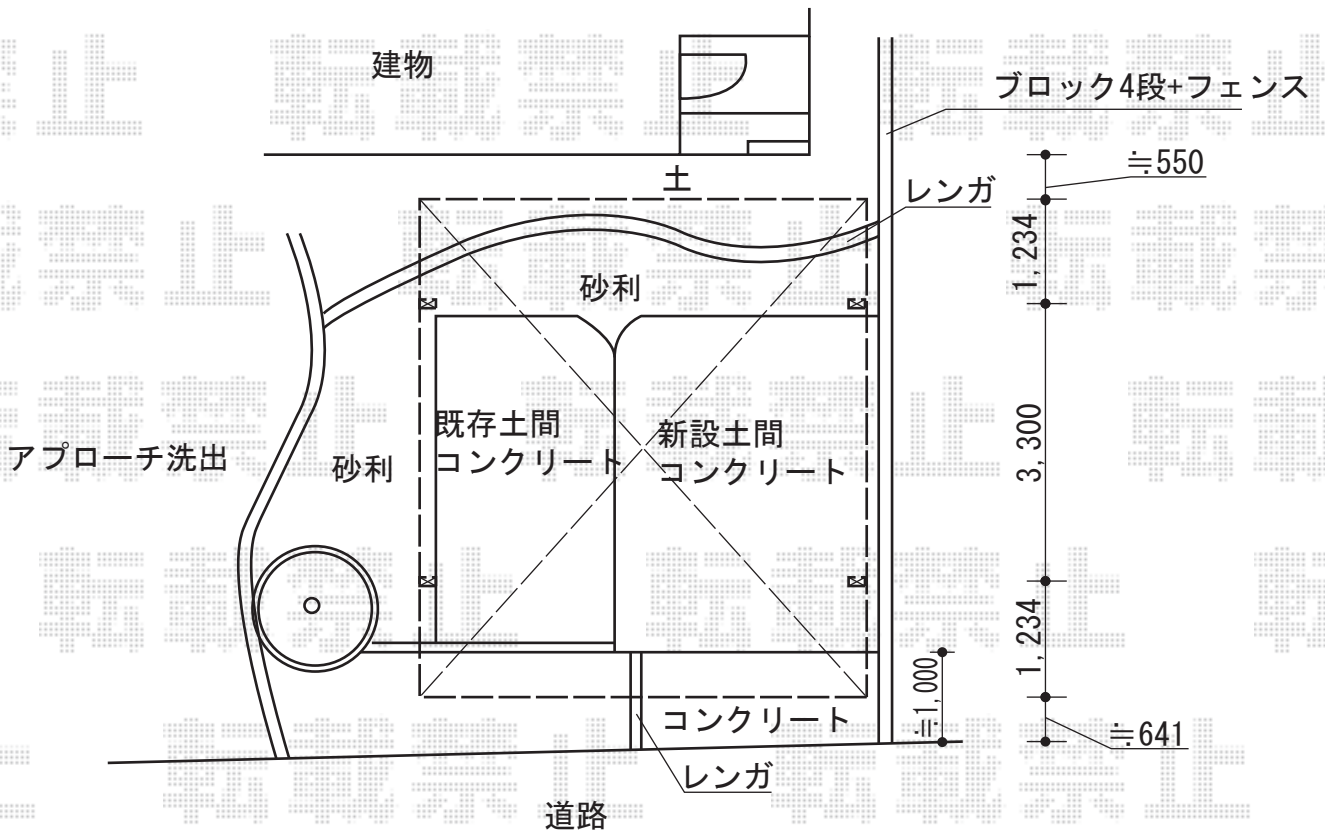

カーポート 施工概略図

YKK AP レイナツインポートグラン 積雪~20cm対応  
 幅=5,392mm  
 奥行=5,768mm  
 色：プラチナステン  
 屋根材：ポリカーボネート（トーマイマット/すりガラス調）  
 柱仕様：標準柱仕様（有効高 約2,000mm）

担当者

栢田