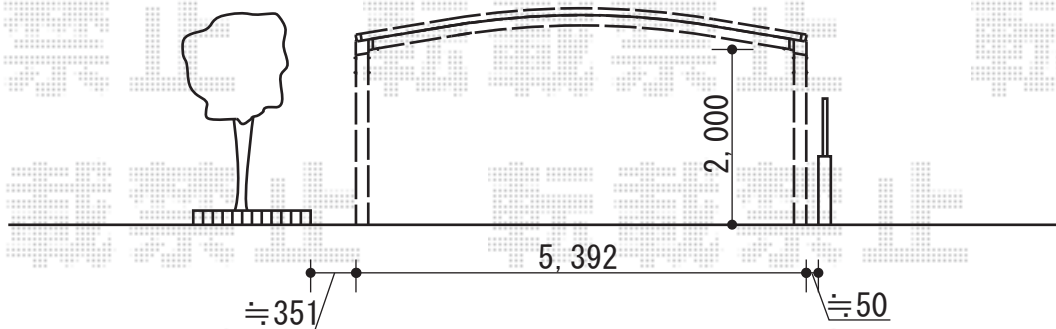

カーポート 施工概略図

YKK AP レイナツインポートグラン 積雪~20cm対応  
 幅=5,392mm  
 奥行=5,768mm  
 色：プラチナステン  
 屋根材：ポリカーボネート（トーマイマット/すりガラス調）  
 柱仕様：標準柱仕様（有効高 約2,000mm）

担当者

栢田