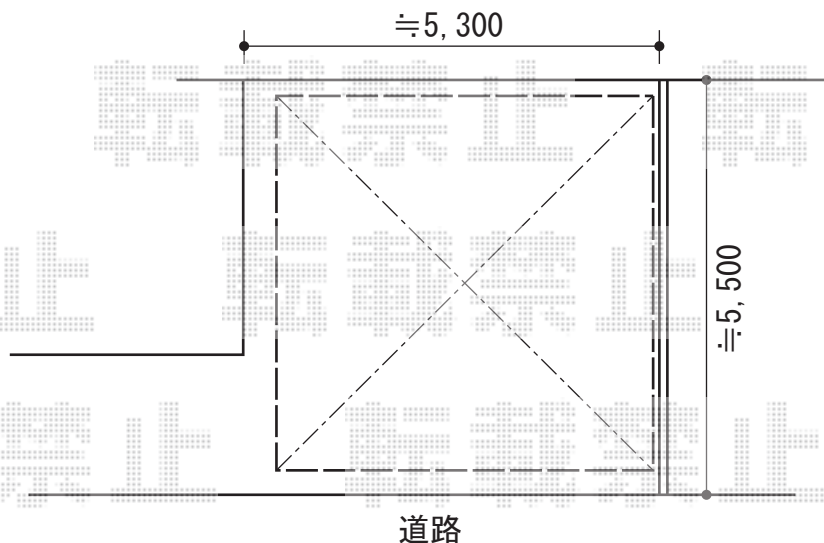

エクステリア商品 施工概略図

トステム カーブポートシグマIII ワイド 積雪~20cm対応  
幅= 4,837mm  
奥行= 4,980mm  
色： シャイングレー  
屋根材： ガリレポリカ（クリアマット・すりガラス調）  
柱仕様： ロング柱23仕様（有効高 約2,300mm）

TOEX プリレオ R4型 片開き 柱使用  
扉幅 = 800mm  
扉高 = 1,000mm  
色： シャイングレー  
錠： シリンダーRD錠  
開き： 内開き