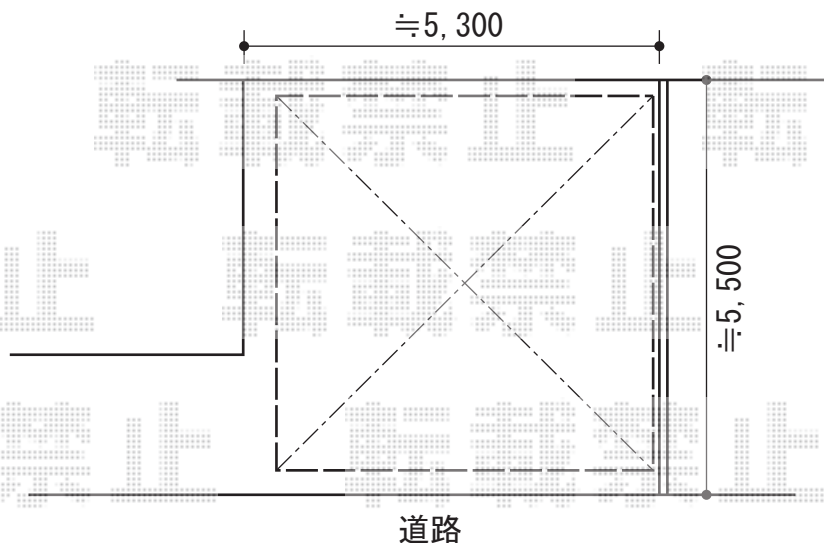

エクステリア商品 施工概略図

トステム カーブポートシグマIII ワイド 積雪~20cm対応
幅= 4,837mm
奥行= 4,980mm
色： シャイングレー
屋根材： ガリレポリカ（クリアマット・すりガラス調）
柱仕様： ロング柱23仕様（有効高 約2,300mm）

TOEX プリレオ R4型 片開き 柱使用
扉幅 = 800mm
扉高 = 1,000mm
色： シャイングレー
錠： シリンダーRD錠
開き： 内開き