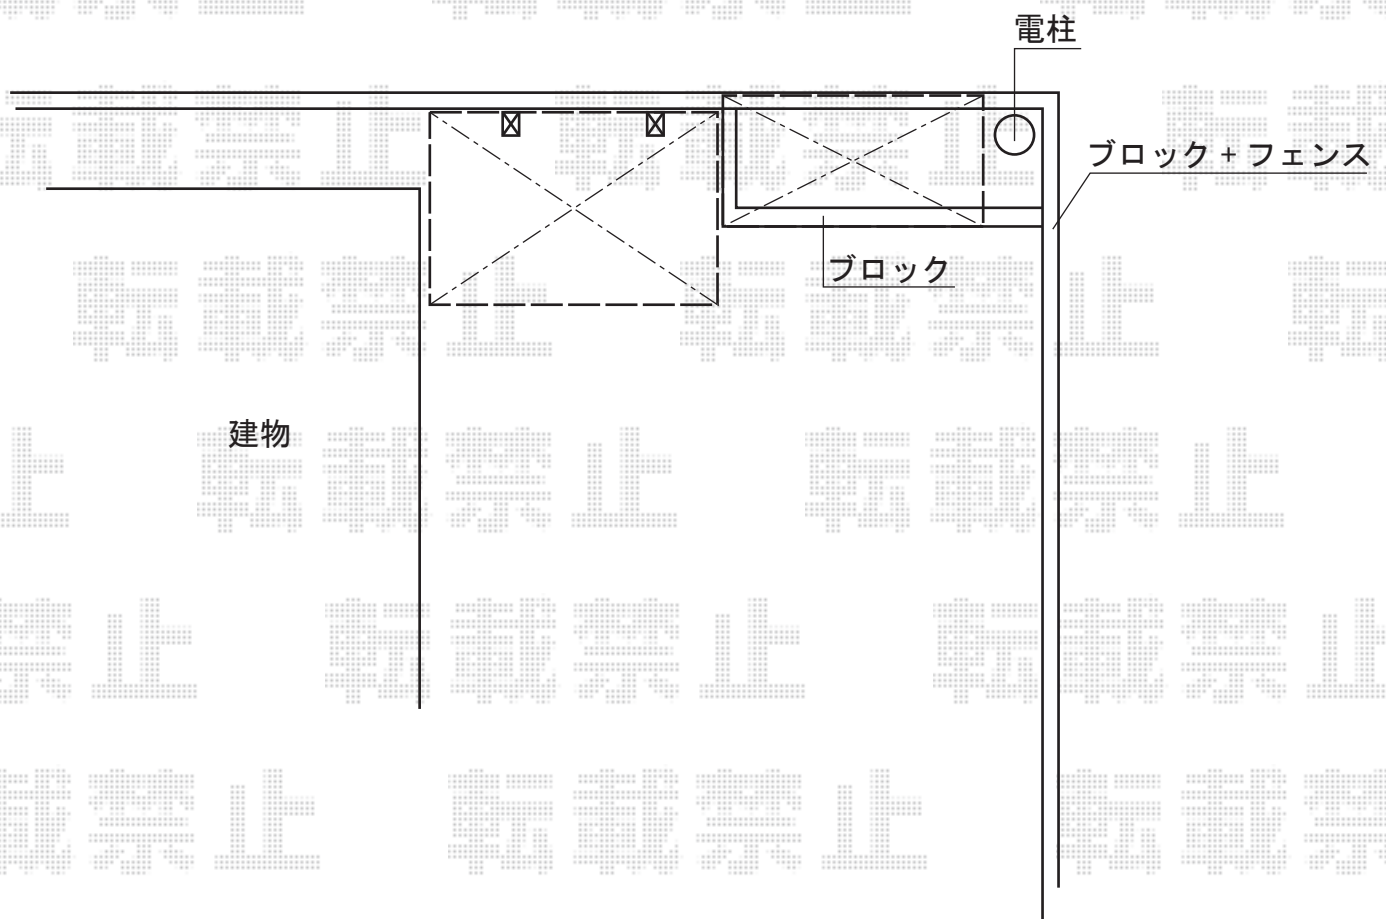

カーポート・物置 施工概略図

ヨド物置【仮】エルモ 一般型 2220×820×2122
間口= 2,220mm
奥行= 820mm
高さ= 2,122mm
色：CB(カシミヤベージュ)
屋根タイプ：標準型
耐荷重タイプ：一般型
数量：1台

Value Select プレシオスポート ミニ 積雪~20cm対応
幅= 2,100mm
奥行= 2,188mm
色：ノーブルステン
屋根材：ポリカーボネート(スカイブルー)
柱仕様：標準柱仕様(有効高 約1,814mm)