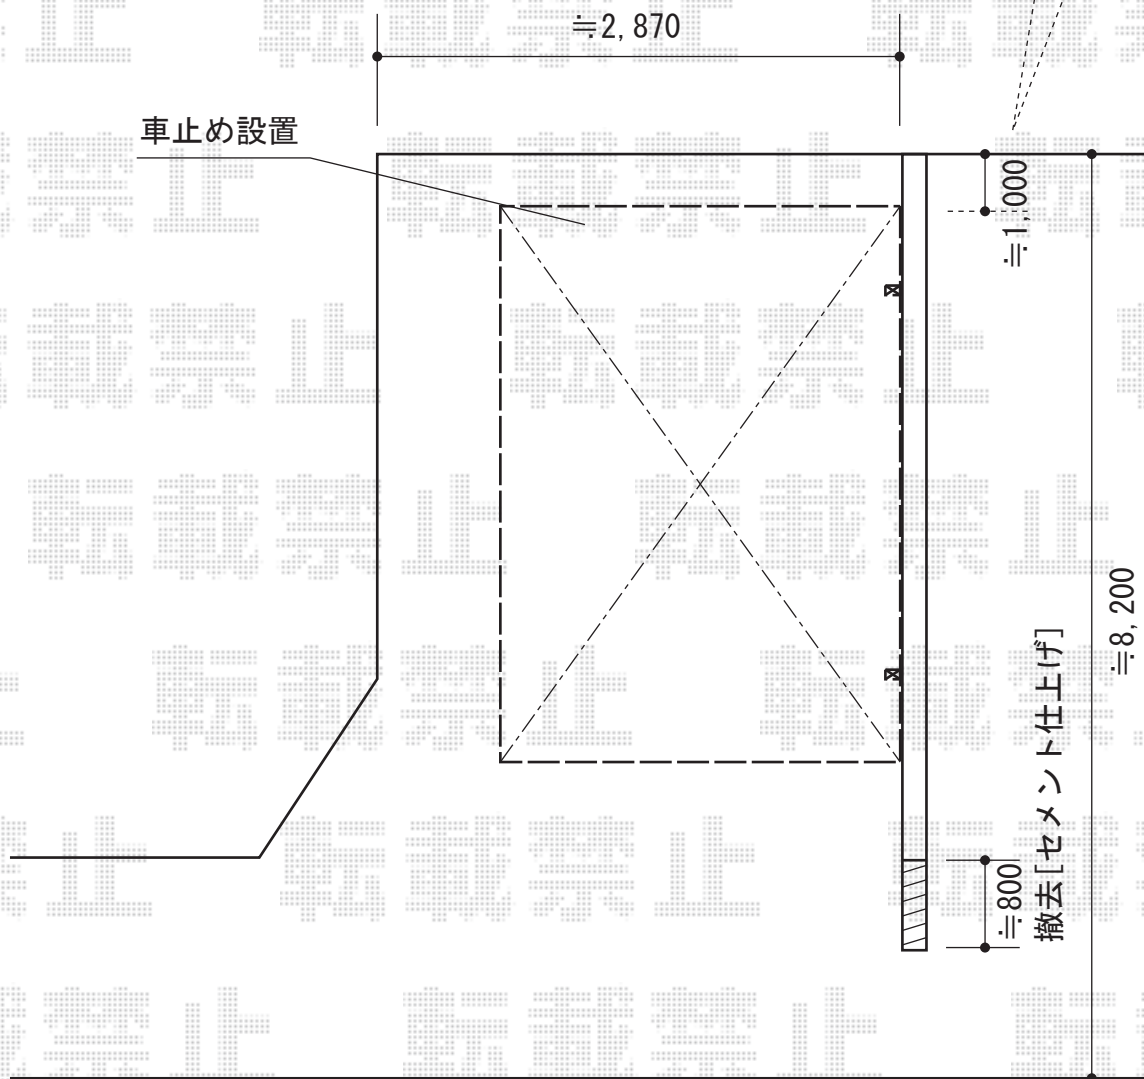

カーポート 施工概略図

YKK AP レイナポートグラン 積雪~20cm対応
幅= 2,700mm
奥行= 5,768mm
色：ブラウン
屋根材：熱線遮断ポリカーボネート（アースブルーマット調）
柱仕様：ハイルーフ柱仕様（有効高 約2,350mm）

施工に際して、最終的な設置位置のご確認を頂けますよう、お願い致します。

担当者

酒井