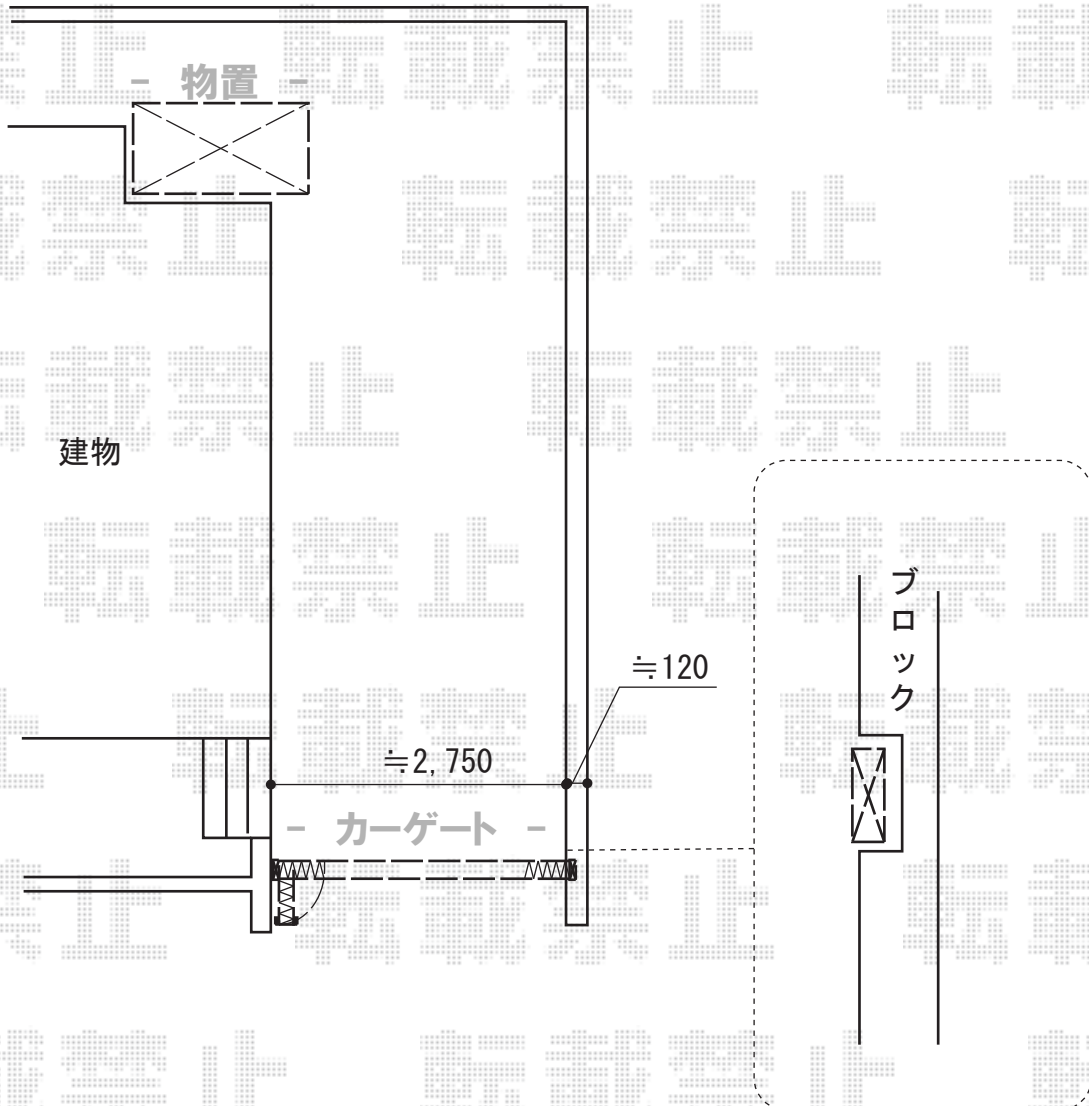

エクステリア工事 施工概略図

ヨド物置 エルモ 一般型 2220×1170×2361
間口= 2,220mm
奥行= 1,170mm
高さ= 2,361mm
色： SM(スミ)
屋根タイプ： 標準型
耐荷重タイプ： 一般型
数量： 1台

Value Select トリップゲート RB型 ノンレール 片開き 30S
開口幅= 2,907mm
全幅= 3,007mm
たたみ幅= 347mm
高さ= 1,200mm
色： ブロンズ
キャスター数： 2箇所
落棒数： 2本