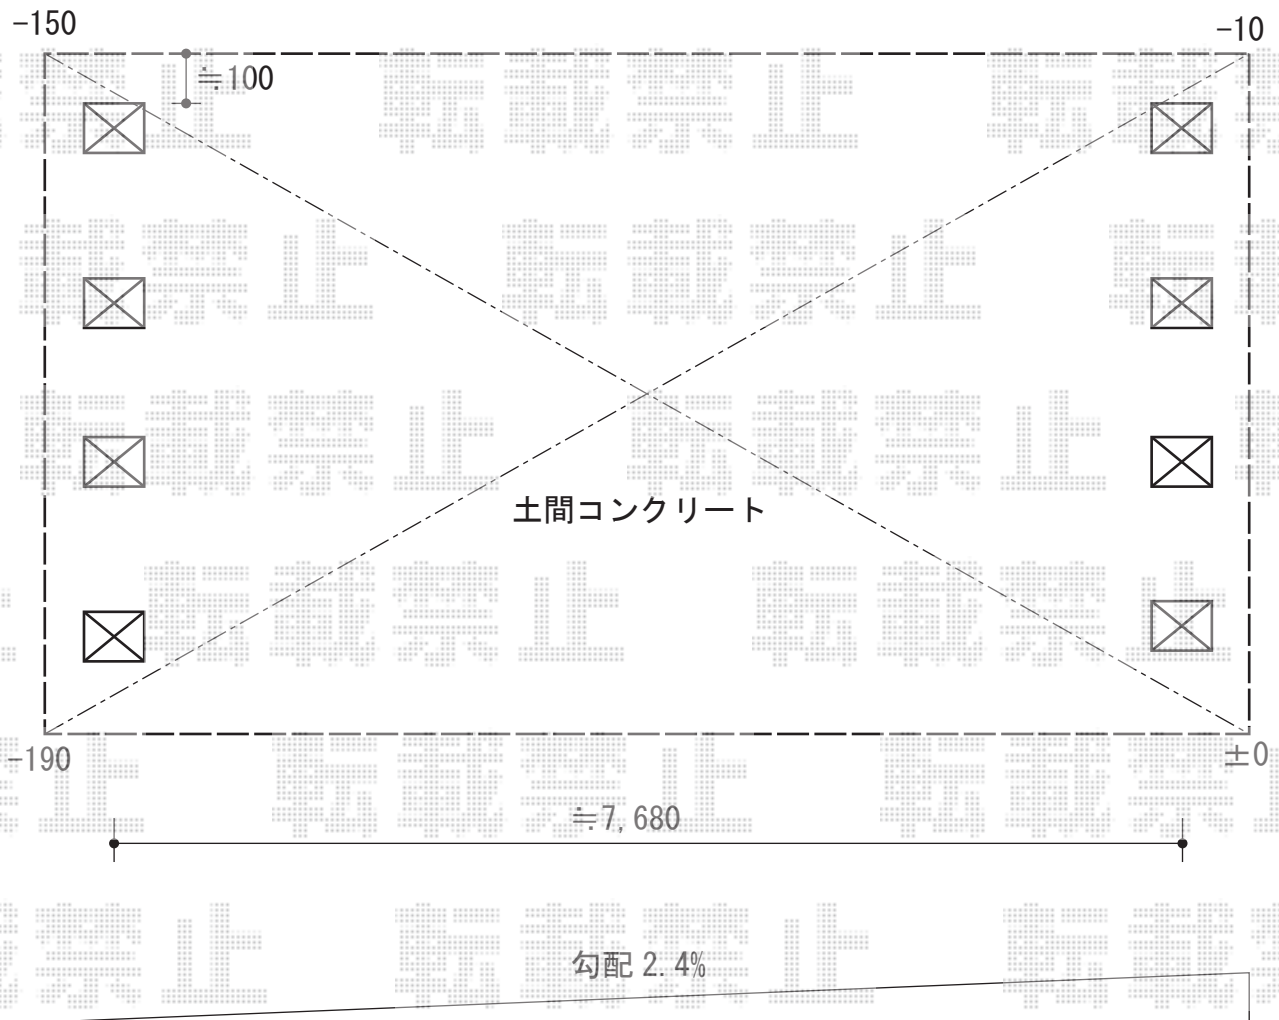

ジーポートneo Aタイプ
3台用 角柱8本仕様
標準鼻隠し
積雪～100cm対応

YKK AP ジーポートneo Aタイプ 3台用 角柱8本仕様 標準鼻隠し 積雪～100cm対応
幅=7,911mm
奥行=5,456mm
色：プラチナステン
屋根材：スチール折板（ペフ無/t=0.6）※価格別途
柱仕様：標準柱仕様（有効高 約2,350mm）
横材：無し

YKK AP 【片側】ジーポートneo 台形枠付きサイドパネル<平板タイプ>
奥行サイズ：長さ55用
高さ=3段タイプ（2,499mm）
色：プラチナステン
パネル材：ポリカーボネート（アースブルー）
柱仕様：角柱/標準柱用（間柱無し）