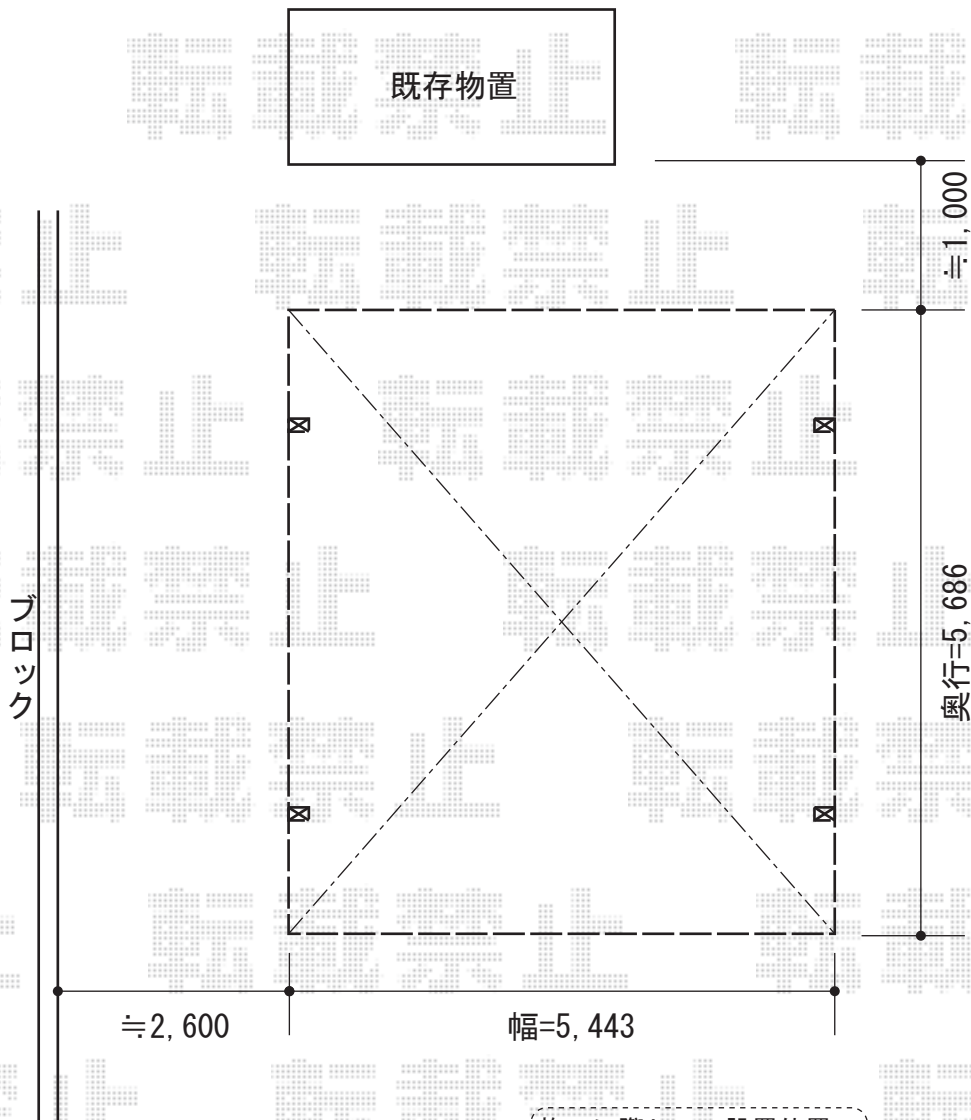

カーポート 施工概略図

トステム カーブポートシグマIII ワイド 積雪~20cm対応
幅= 5,443mm
奥行= 5,686mm
色： オータムブラウン
屋根材： 熱線吸収アクアポリカーボネート（ライトブルー）
柱仕様： ロング柱23仕様（有効高 約2,300mm）

施工に際して、設置位置のご確認を頂けますよう、
お願い致します。

担当者	酒井
-----	----