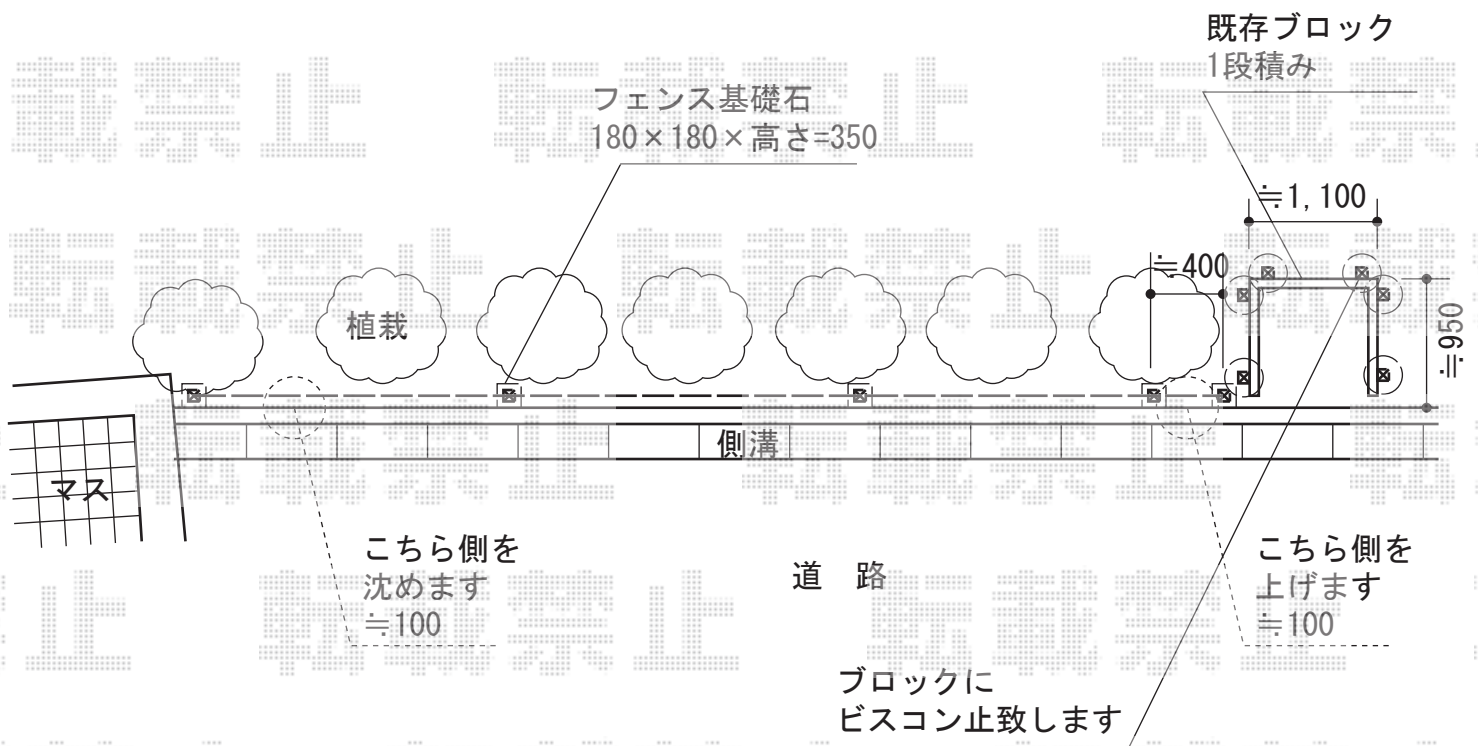

シャレオR8型フェンス フリーポールタイプ

TOEX シャレオR8型フェンス フリーポールタイプ
 本体1枚 (W×H) = (1,979.5×800mm) ×5枚
 柱仕様： T-8×5本 T-10×6本
 部品セット： C×11セット
 端部カバー： 側枠左右T-8×2セット
 コーナー継手： ポール付/T-8×3セット
 端部キャップ： C×1セット
 色： シャイングレー

担当者

進藤