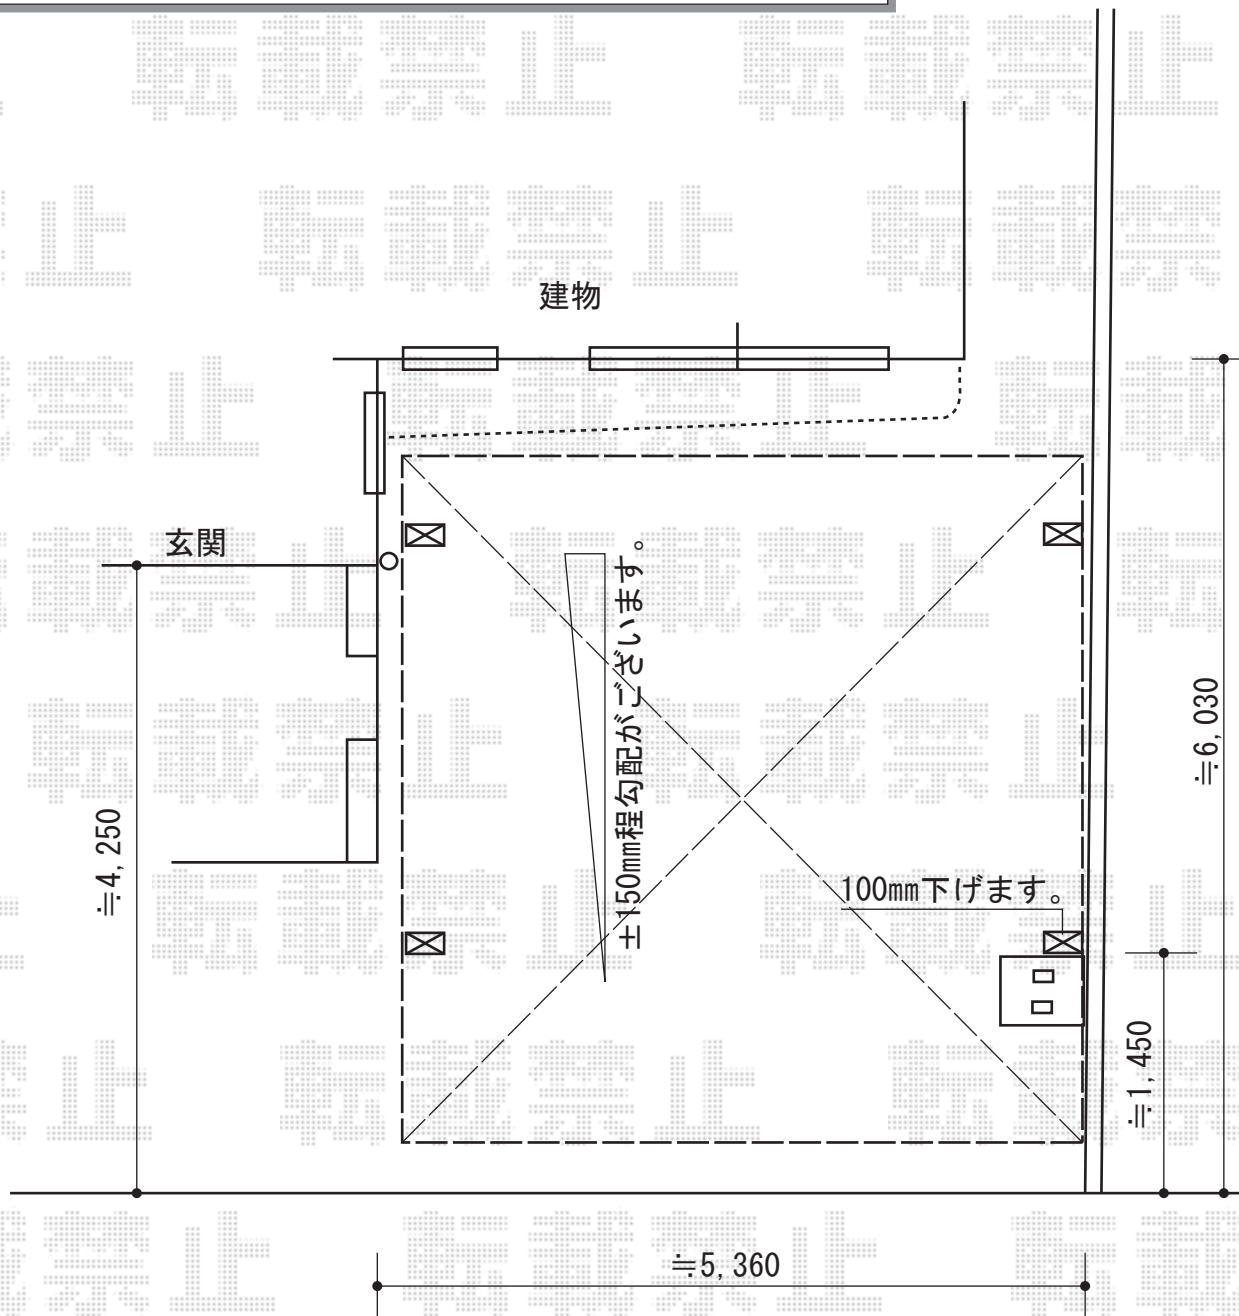

カーポート 施工概略図

YKK AP レイナツインポートグラン 積雪~20cm対応
幅= 5,392mm
奥行= 5,400mm
色: プラチナステン
屋根材: 熱線遮断ポリカーボネート (トーマイマット)
柱仕様: ハイルフ柱仕様 (有効高 約2,350mm)

担当者

酒井