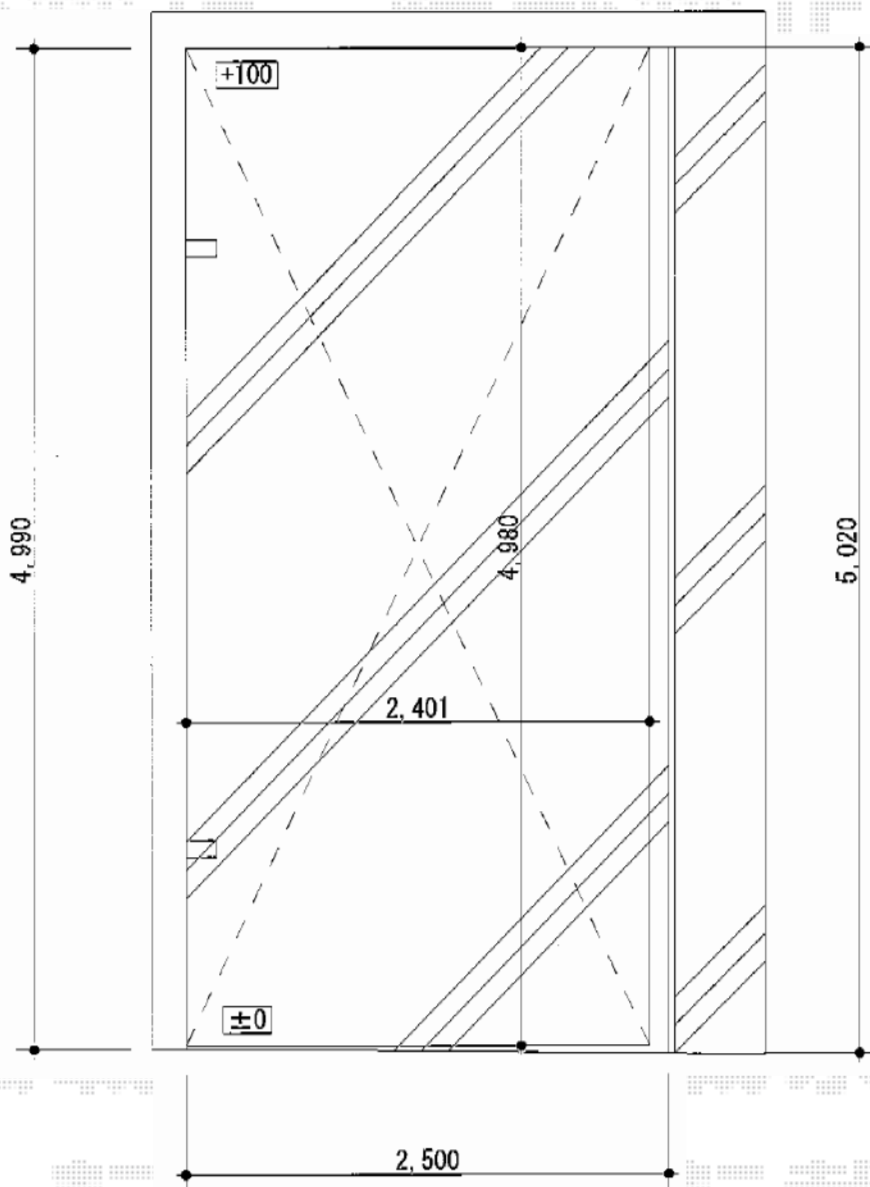

カーポート 施工概略図

トステム カーブポートシグマIII 積雪～20cm対応
幅= 2,401mm
奥行= 4,980mm
色： ホワイト
屋根材： ガリレポリカ（クリアマット・すりガラス調）
柱仕様： 標準柱仕様（有効高 約1,800mm）

トステム 収納式物干し ロングタイプ 2本入り
色： ホワイト
数量： 1セット