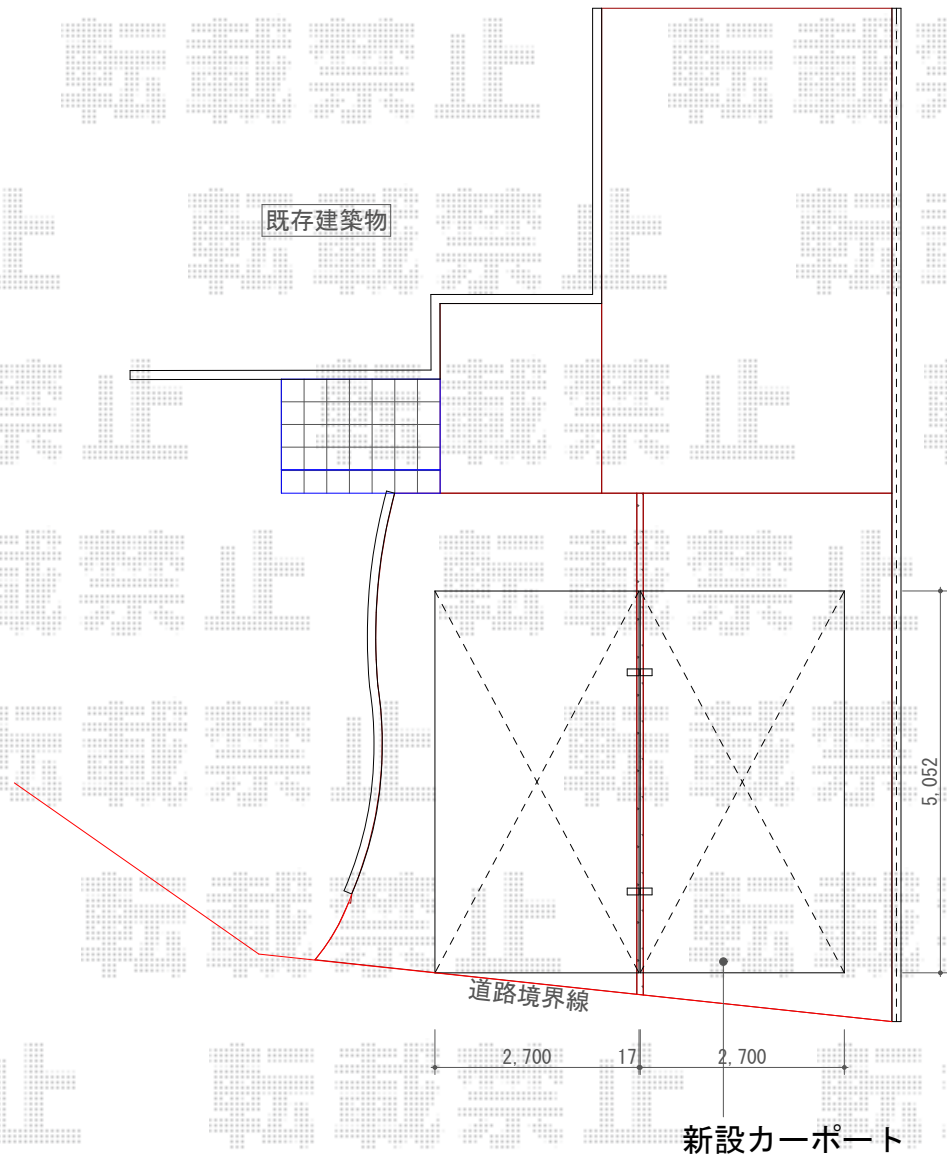

# カーポート 施工概略図

YKK AP レイナポートグラン Y合掌 積雪~20cm対応  
幅= 5,417mm[27・27タイプ]  
奥行= 5,052mm  
色： プラチナステン  
屋根材： 熱線遮断ポリカーボネート(トーマイマット)  
柱仕様： ハイルーフ柱仕様 (有効高 約2,350mm)

担当者	酒井
-----	----