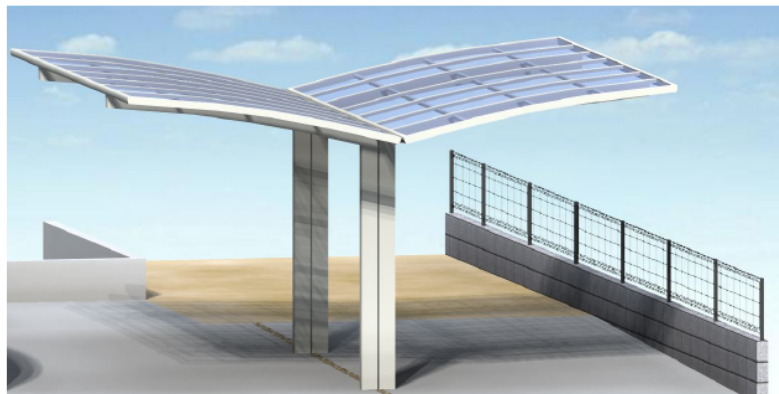

# カーポート 施工概略図

YKK AP レイナポートグラン Y合掌 積雪~20cm対応  
幅= 5,417mm[27・27タイプ]  
奥行= 5,052mm  
色： プラチナステン  
屋根材： 熱線遮断ポリカーボネート(トーマイマット)  
柱仕様： ハイルーフ柱仕様 (有効高 約2,350mm)

担当者	酒井
-----	----