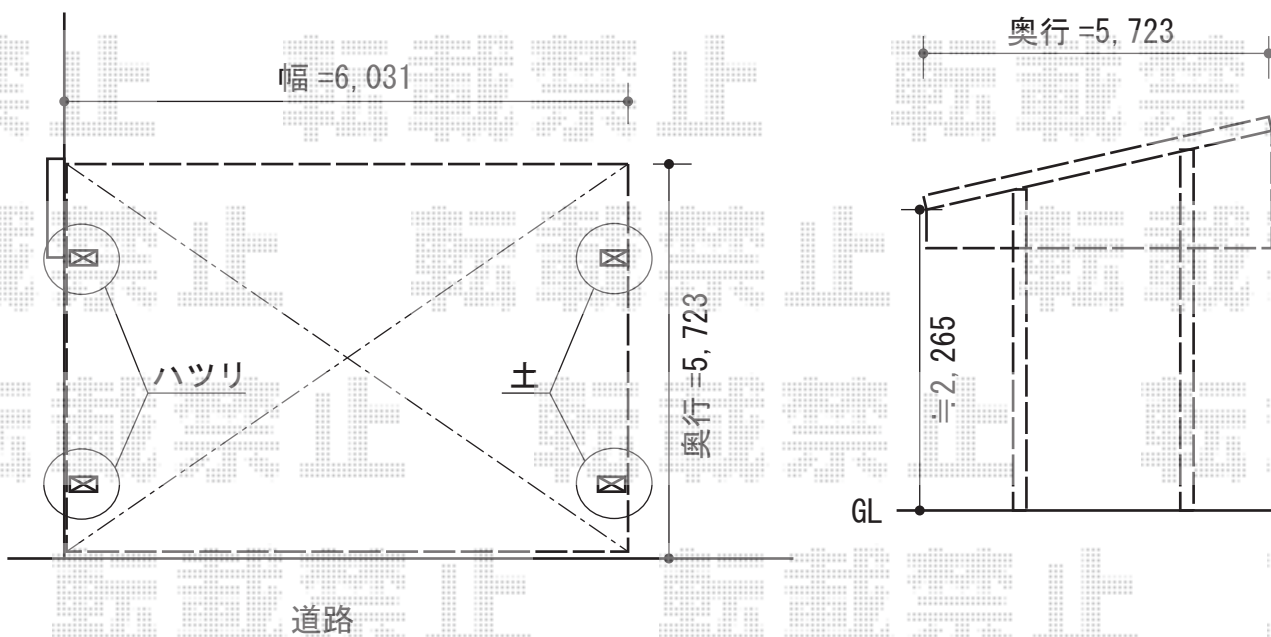

カーポート・ウッドデッキ 施工概略図

TOEX アーキデュオ ワイド 積雪~20cm対応
 幅= 6,031mm
 奥行= 5,723mm
 色： シャイングレー
 屋根材： ポリカーボネート（クリアマット・すりガラス調）
 柱仕様： ロング柱25仕様（有効高 約2,500mm）

TOEX 【片側】アーキデュオ ワイド サイドパネル
 仕様： 60-57型
 高さ= 1段（台形）788.5mm/950mm
 色： シャイングレー
 パネル材： ポリカーボネート（クリアマット・すりガラス調）
 柱仕様： ロング柱仕様（間柱無し）

TOEX 樹ら楽ステージ
 間口= 約1,800mm
 出幅= 約1,075mm
 色： 床板： クリエモカA/束柱： オータムブラウン
 床板： 標準（溝なし）/横貼り
 幕板： 幕板B（薄）
 束柱： 束柱B（400~550mm）

担当者

谷岡