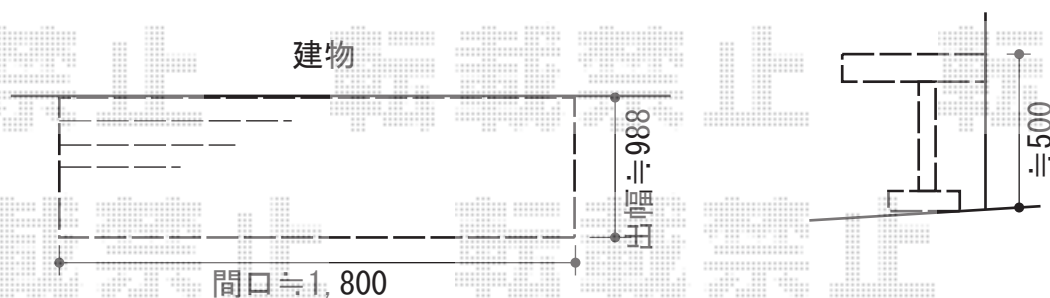

カーポート・ウッドデッキ 施工概略図

TOEX アーキデュオ ワイド 積雪~20cm対応
 幅= 6,031mm
 奥行= 5,723mm
 色： シャイングレー
 屋根材： ポリカーボネート（クリアマット・すりガラス調）
 柱仕様： ロング柱25仕様（有効高 約2,500mm）

TOEX 【片側】アーキデュオ ワイド サイドパネル
 仕様： 60-57型
 高さ= 1段（台形）788.5mm/950mm
 色： シャイングレー
 パネル材： ポリカーボネート（クリアマット・すりガラス調）
 柱仕様： ロング柱仕様（間柱無し）

TOEX 樹ら楽ステージ
 間口= 約1,800mm
 出幅= 約1,075mm
 色： 床板： クリエモカA/束柱： オータムブラウン
 床板： 標準（溝なし）/横貼り
 幕板： 幕板B（薄）
 束柱： 束柱B（400~550mm）

担当者

谷岡