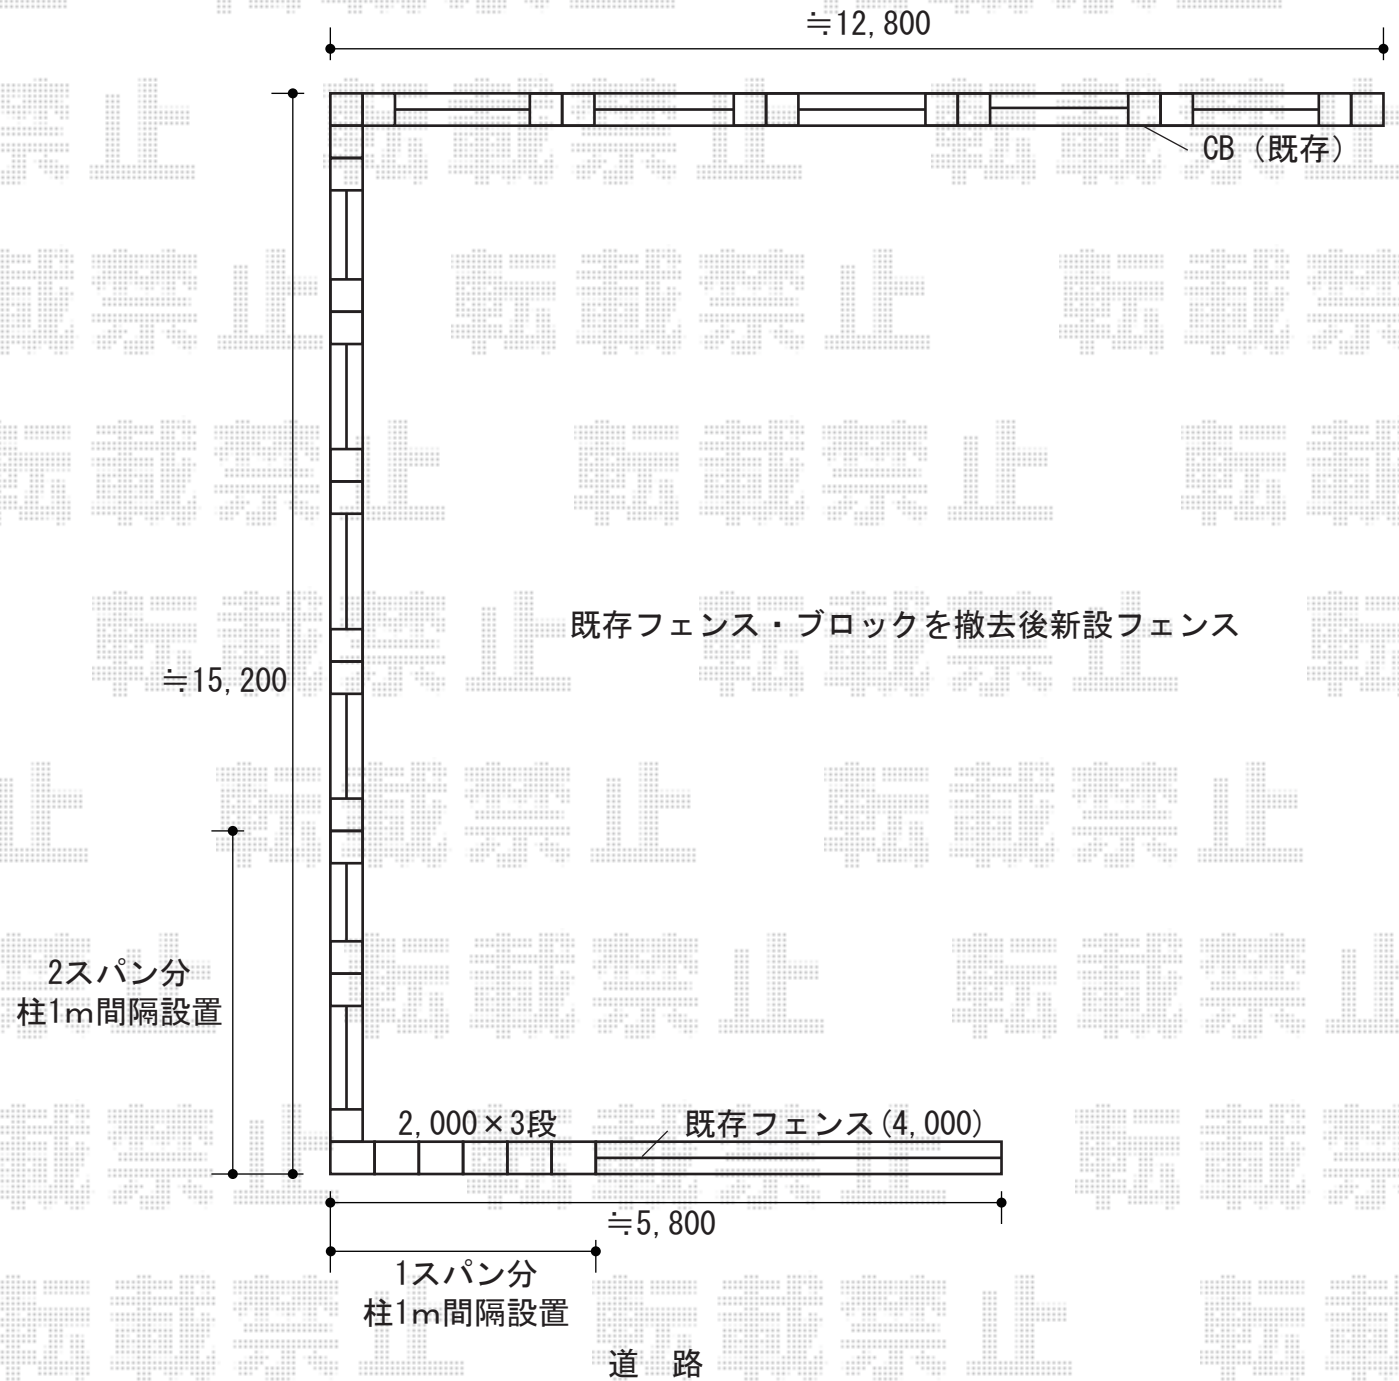

ハイサモア フリーポールタイプ 施工概略図

TOEX ハイサモア フリーポールタイプ
本体1枚 (W×H) = (1,972×800mm) × 18枚
柱仕様： T-8×24本
コーナー継手A： 2セット
エンドキャップ： 1セット
色： シャイングレー

2013-12-200012

担当者

柘田