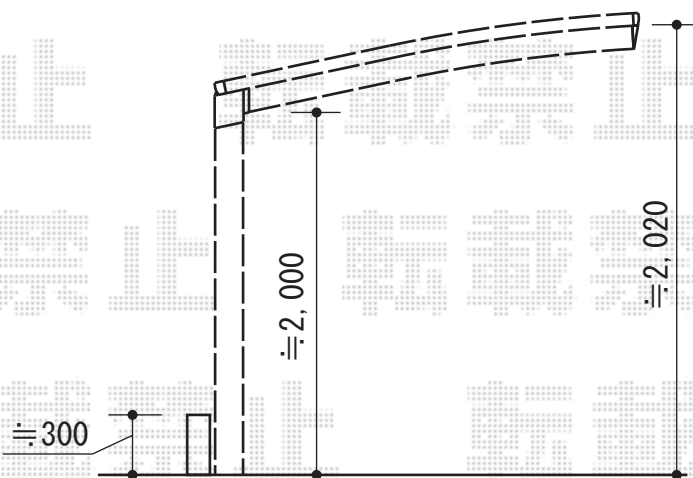

カーポート 施工概略図

YKK AP レイナポートグランZ 積雪~20cm対応

幅=2,700mm

奥行=5,052mm

色：ブラウン

屋根材：熱線遮断ポリカーボネート(トーマイマット)

柱仕様：標準柱仕様(有効高 約2,000mm)

担当者