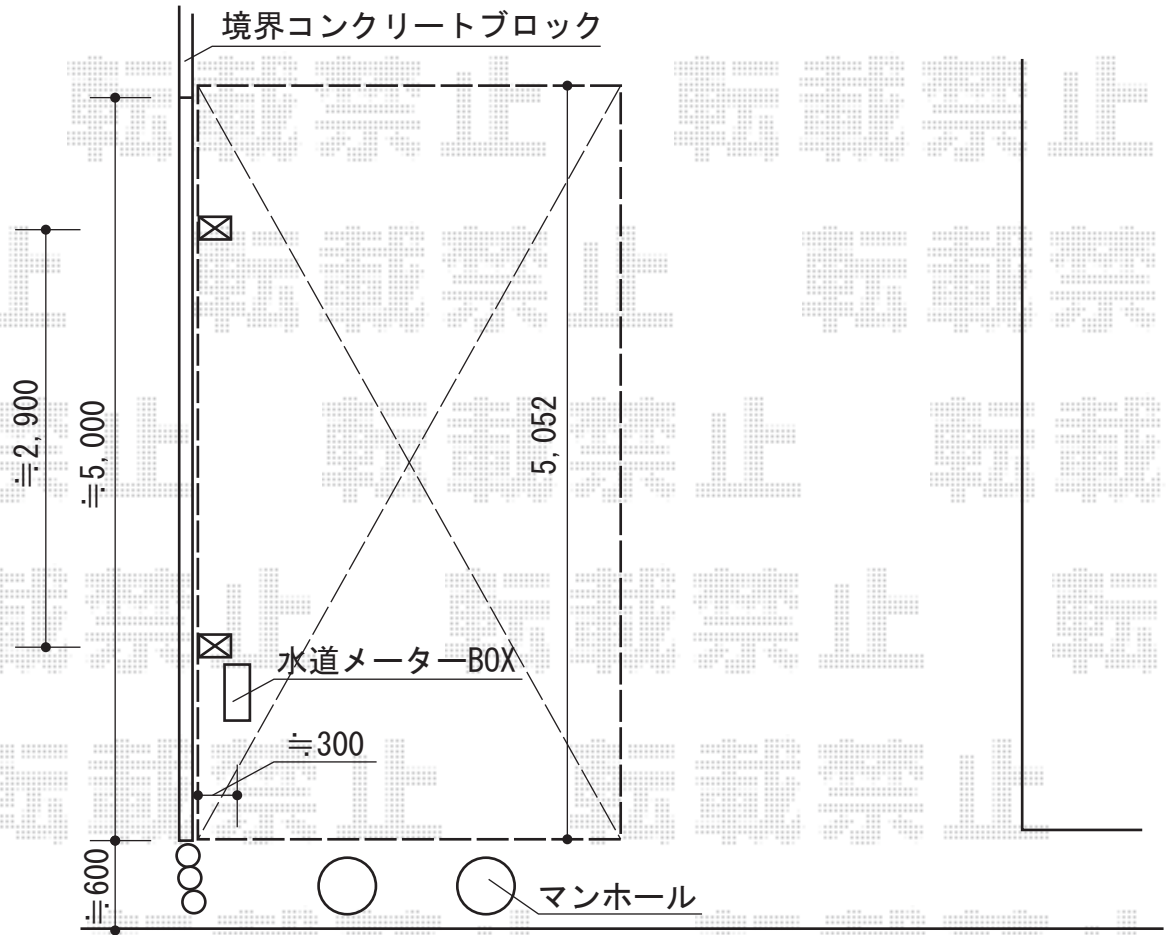

カーポート 施工概略図

YKK AP レイナポートグランZ 積雪~20cm対応

幅=2,700mm

奥行=5,052mm

色：ブラウン

屋根材：熱線遮断ポリカーボネート(トーマイマット)

柱仕様：標準柱仕様(有効高 約2,000mm)

担当者