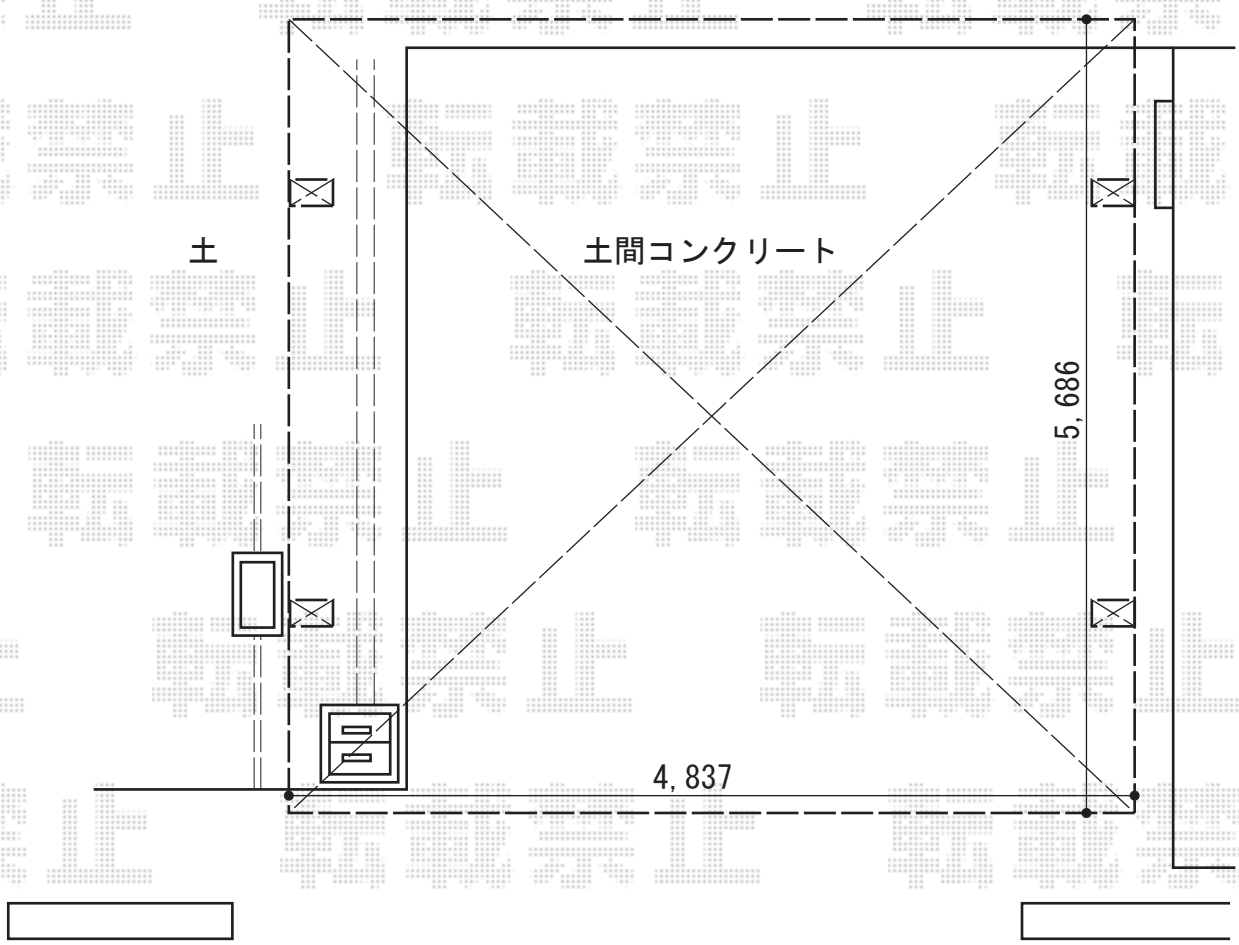

カーポート 施工概略図

トステム カーブポートシグマIII ワイド 積雪~20cm対応
幅= 4,837mm
②奥行= 5,686mm
色： シャイングレー
屋根材： ガリレポリカ（クリアマット・すりガラス調）
柱仕様： ロング柱23仕様（有効高 約2,300mm）

担当者	栢田
-----	----