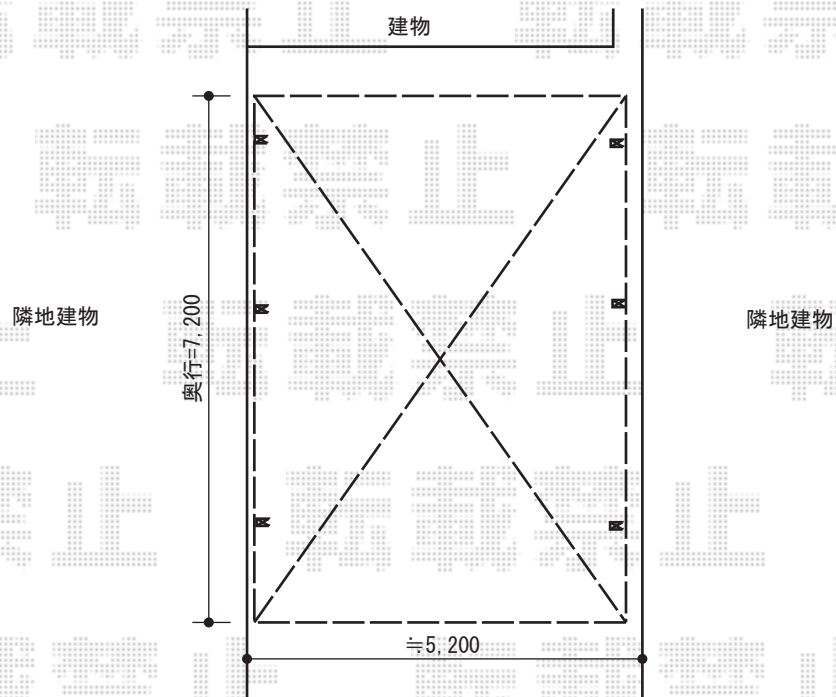

カーポート 施工概略図

YKK AP レイナツインポートグラン 延長 積雪~20cm対応
幅= 5,097mm
奥行= 7,200mm
色 : プラチナステン
屋根材 : ポリカーボネート (トーマイマット)
柱仕様 : ハイルフ柱仕様 (有効高 約2,350mm)

担当者

酒井