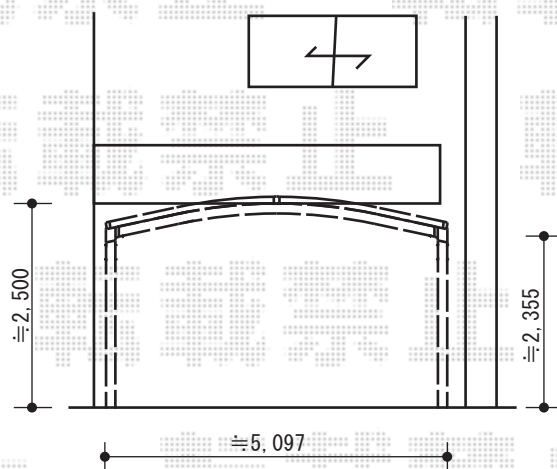

カーポート 施工概略図

YKK AP レイナツインポートグラン 延長 積雪~20cm対応
幅= 5,097mm
奥行= 7,200mm
色 : プラチナステン
屋根材 : ポリカーボネート (トーマイマット)
柱仕様 : ハイルフ柱仕様 (有効高 約2,350mm)

担当者

酒井