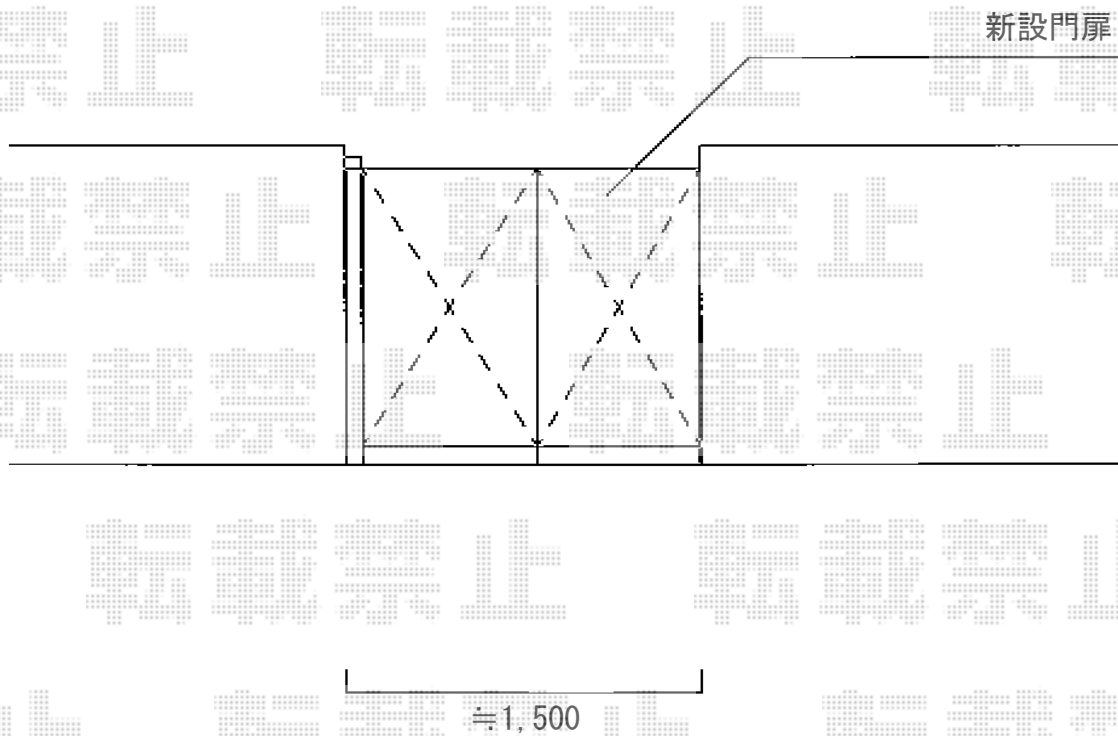

プリレオ R6型 両開き 門柱使用

TOEX プリレオ R6型 両開き 門柱使用

扉幅=700+700mm

高さ=1,200mm

色：オータムブラウン

錠：シリンダーRD錠

開き：内開き

担当者