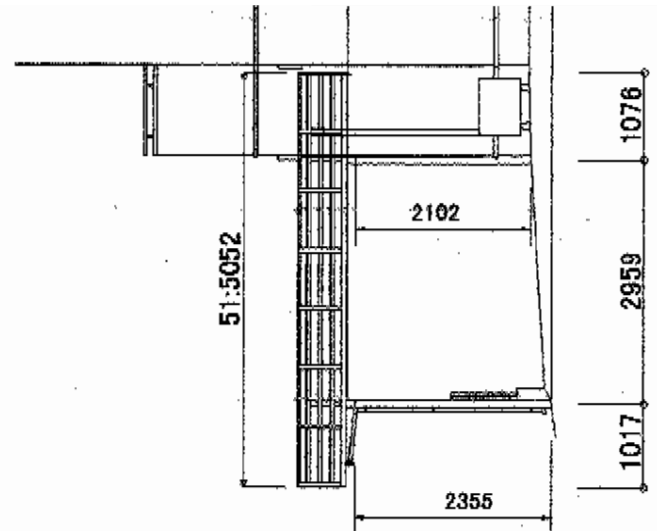

カーポート 施工概略図

①YKK AP レイナツインポートグラン 積雪~20cm対応
 幅= 5,983mm
 奥行= 5,052mm
 色: プラチナステン
 屋根材: ポリカーボネート (トーマイマット)
 柱仕様: ハイルフ柱仕様 (有効高 約2,350mm)

担当者

栢田