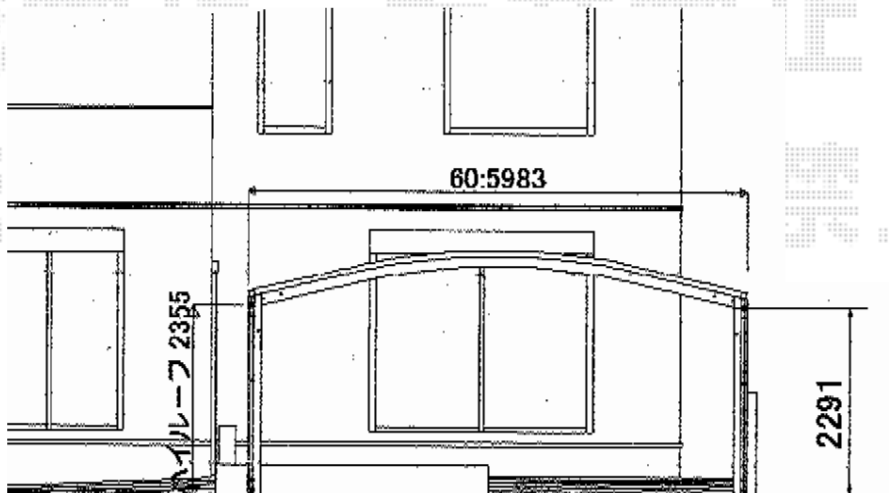

カーポート 施工概略図

①YKK AP レイナツインポートグラン 積雪~20cm対応
 幅= 5,983mm
 奥行= 5,052mm
 色: プラチナステン
 屋根材: ポリカーボネート (トーマイマット)
 柱仕様: ハイルフ柱仕様 (有効高 約2,350mm)

担当者

栢田