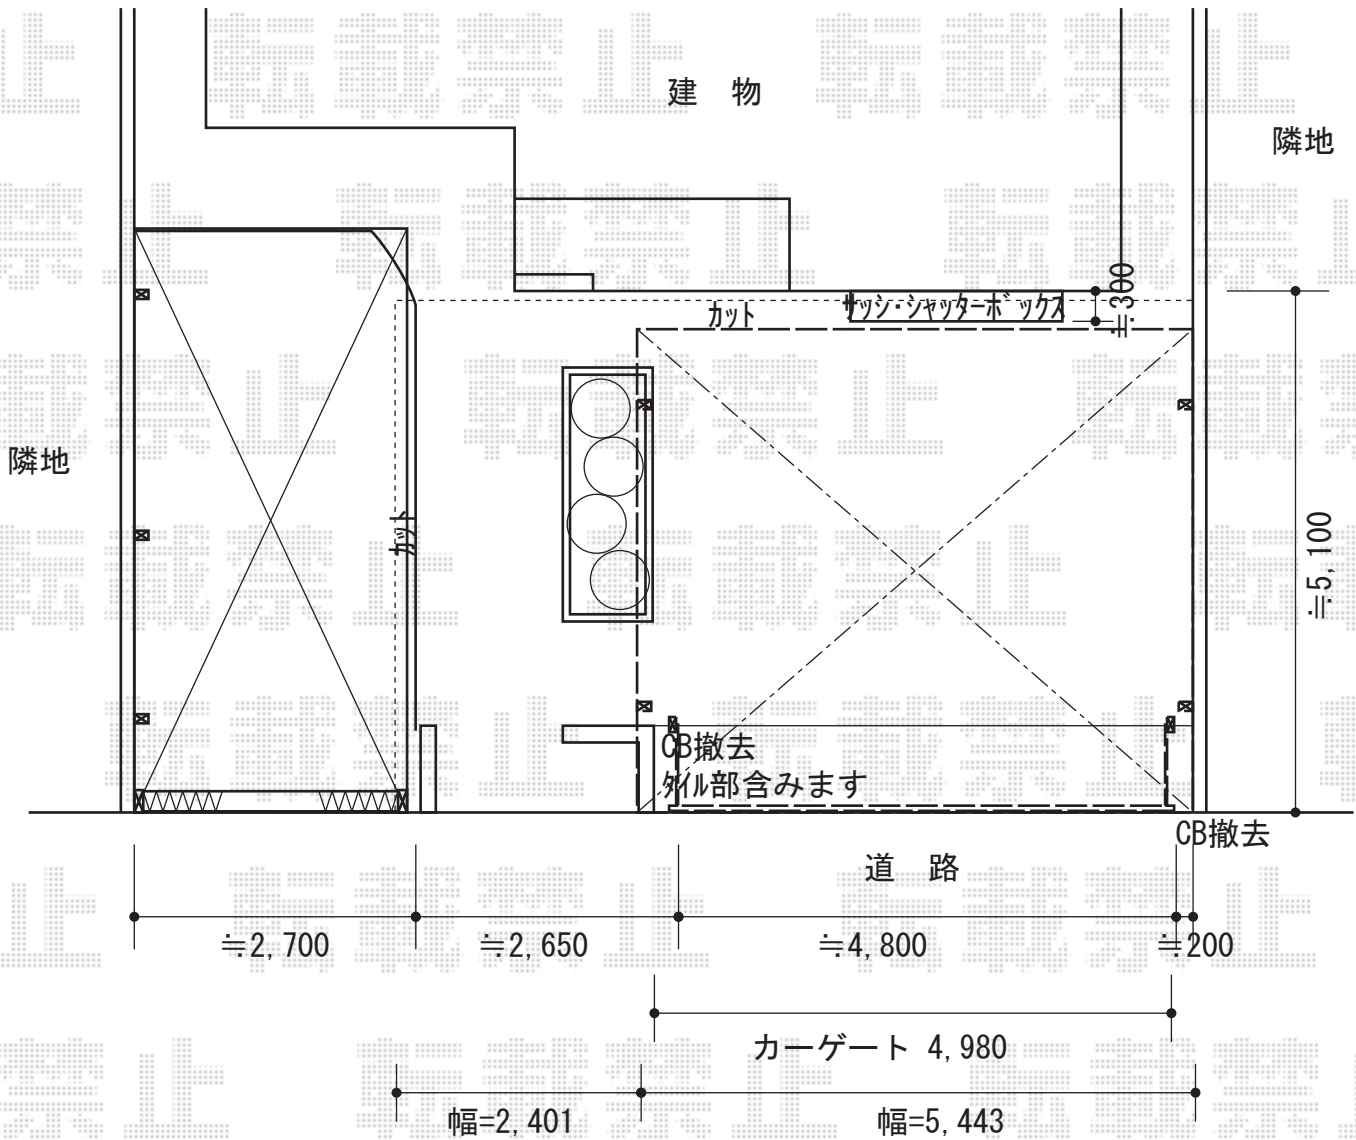

エクステリア 施工概略図

トステム カーブポートシグマIII ワイド 積雪~20cm対応
 幅= 5,443mm
 奥行= 4,980mm
 色: オータムブラウン
 屋根材: ポリカーボネート (ブルースモーク)
 柱仕様: ロング柱23仕様 (有効高 約2,300mm)

YKK AP エクスラインアップゲート ワイド6型 手動式
 本体 (W×H) = (4,980mm×1,000mm)
 色: ブラウン
 柱仕様: 標準柱仕様 (有効通過高1,760mm)
 駆動: 手動式