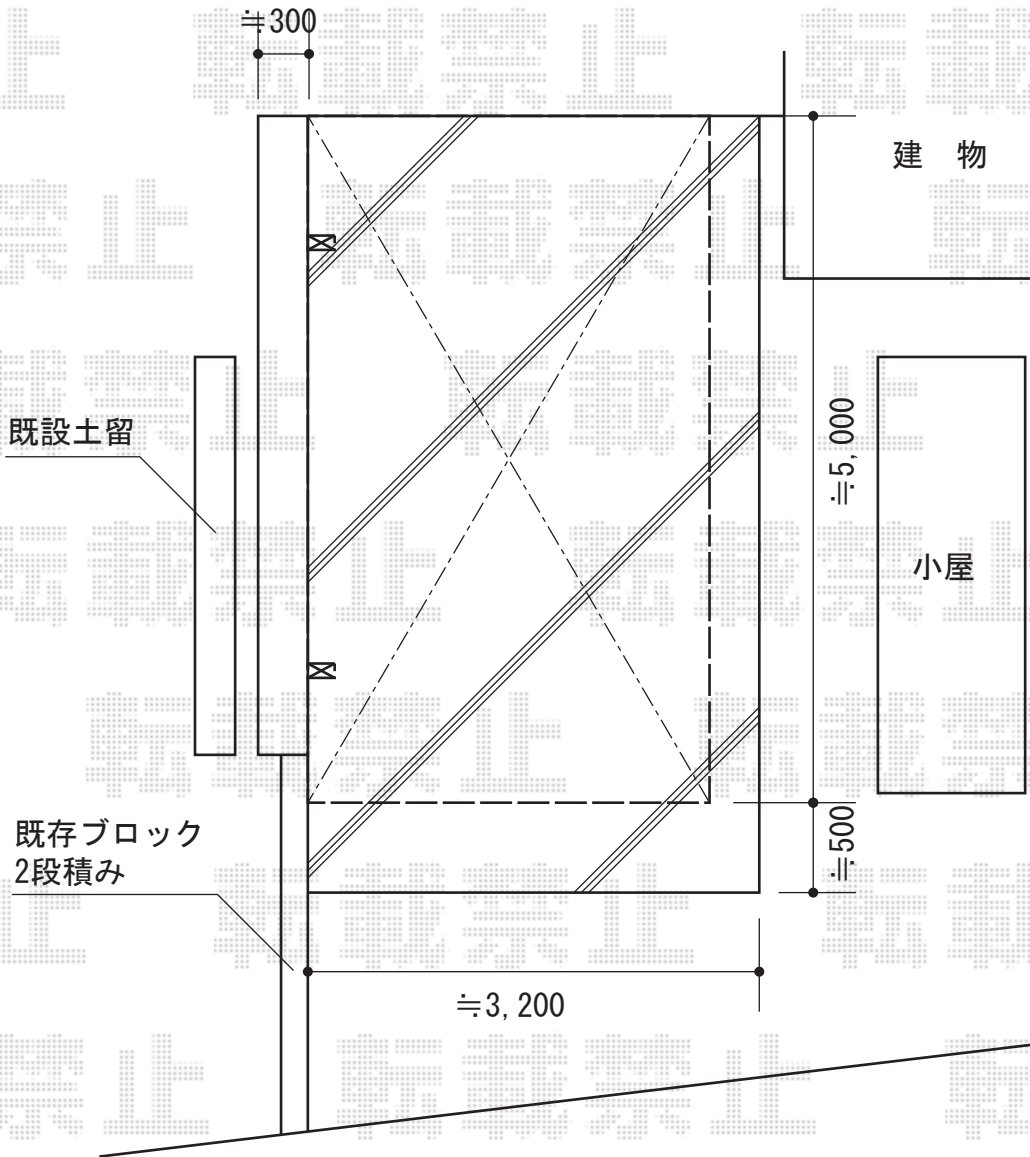

カーポート 施工概略図

YKK AP レイナキャップポートグラン 積雪~20cm対応
幅= 2,402mm
奥行= 5,052mm
色: プラチナステン
屋根材: 熱線遮断ポリカーボネート (アースブルーマット調)
柱仕様: 標準柱仕様 (有効高 約2,000mm)

担当者

酒井