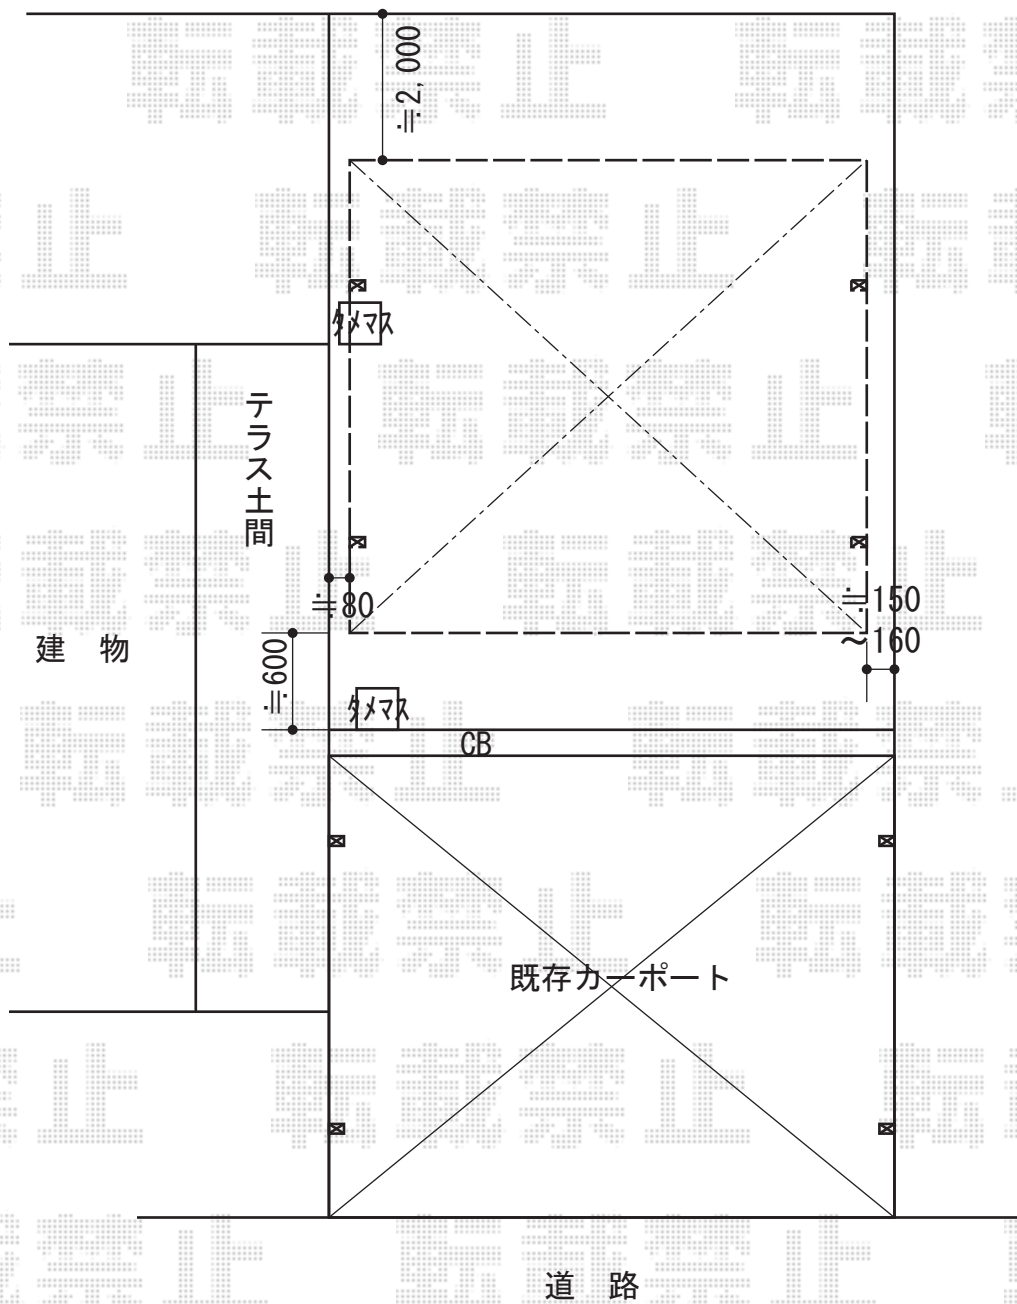

カーポート 施工概略図

トステム カーブポートシグマIII ワイド 積雪~20cm対応
幅= 4,837mm
奥行= 4,980mm
色： シャイングレー
屋根材： ポリカーボネート（ブルースモーク）
柱仕様： ロング柱23仕様（有効高 約2,300mm）

担当者	栢田
-----	----