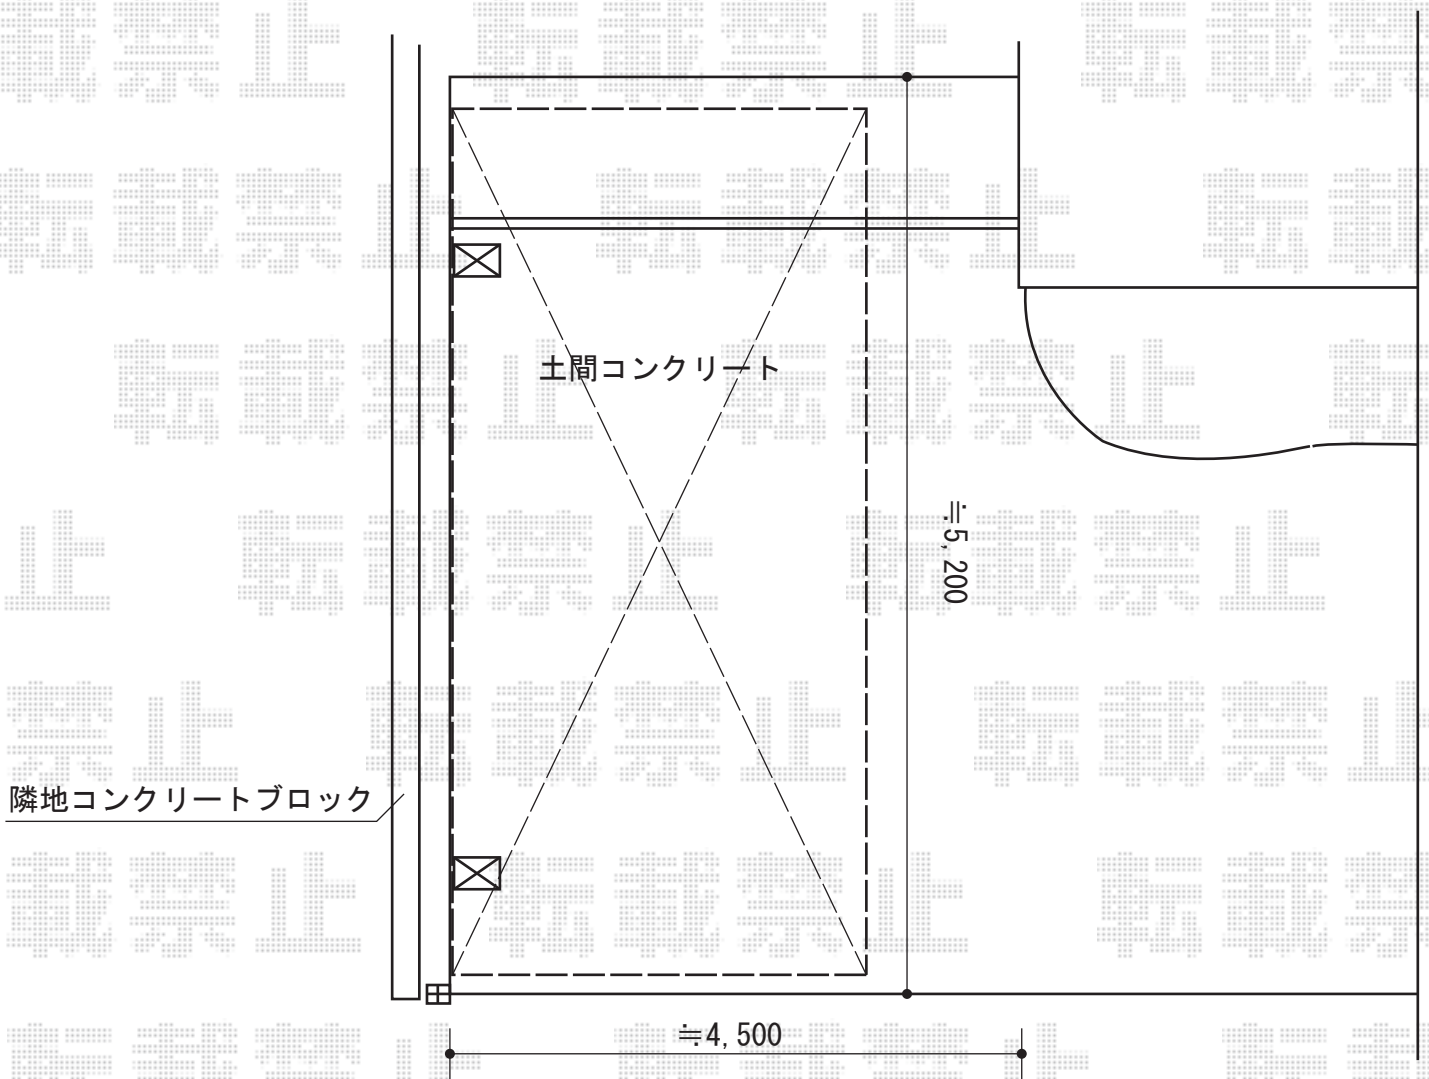

カーポート 施工概略図

Value Select プレシオスポーツ 積雪～20cm対応
幅=2,400mm
奥行=5,052mm
色：グレースブラウン
屋根材：熱線遮断ポリカーボネート（スカイブルーマット調）
柱仕様：標準柱仕様（有効高 約1,800mm）

| | |
|-----|----|
| 担当者 | 酒井 |
|-----|----|