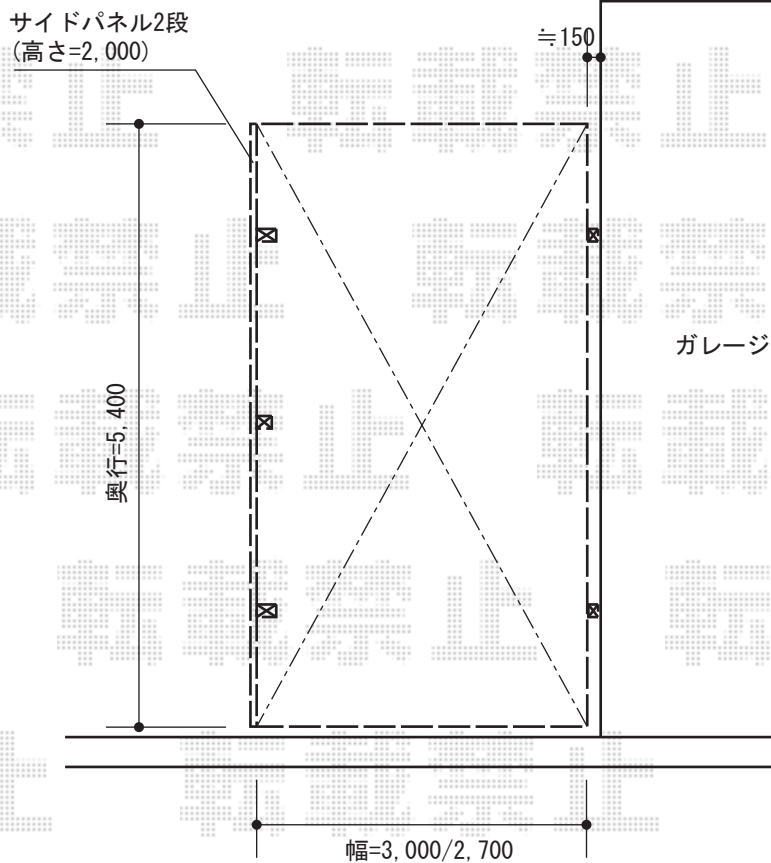

カーポート 施工概略図

YKK AP レイナポートグラン 積雪~20cm対応
幅= 3,000mm
奥行= 5,400mm
色：カームブラック
屋根材：熱線遮断ポリカーボネート（アースブルーマット調）
柱仕様：ハイルーフ柱仕様（有効高 約2,350mm）

YKK AP レイナポートグラン 積雪~20cm対応
幅= 2,700mm
奥行= 5,400mm
色：カームブラック
屋根材：熱線遮断ポリカーボネート（アースブルーマット調）
柱仕様：ハイルーフ柱仕様（有効高 約2,350mm）

YKK AP レイナポートグラン用 サイドパネル
奥行サイズ：長さ54用
高さ：2,073mm
色：カームブラック
パネル材：熱線遮断ポリカーボネート（アースブルーマット調）
柱仕様：ハイルーフ柱仕様（間柱1本）

YKK AP レイナポートグラン用 着脱式サポート柱 標準・ハイルーフ兼用 2本入
色：カームブラック
数量：1セット

担当者

酒井