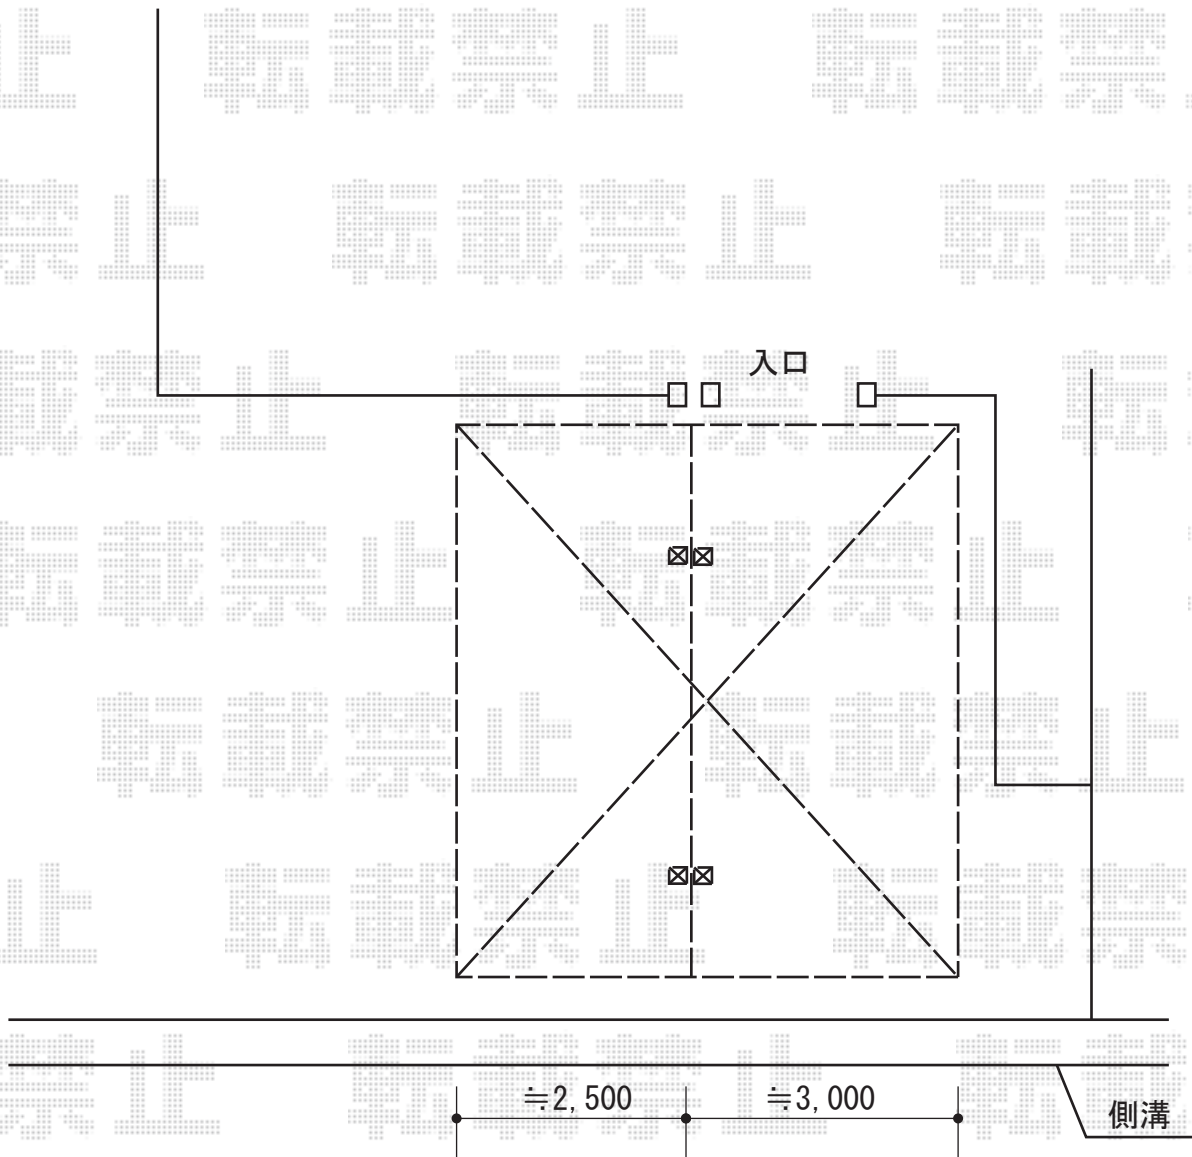

カーポート 施工概略図

YKK AP レイナポートグラン Y合掌 積雪~20cm対応
幅=5,567mm (25・30)
奥行=5,768mm
色：ブラウン
屋根材：ポリカーボネート (スモークブラウン)
柱仕様：標準柱仕様 (有効高 約2,000mm)

担当者

栢田