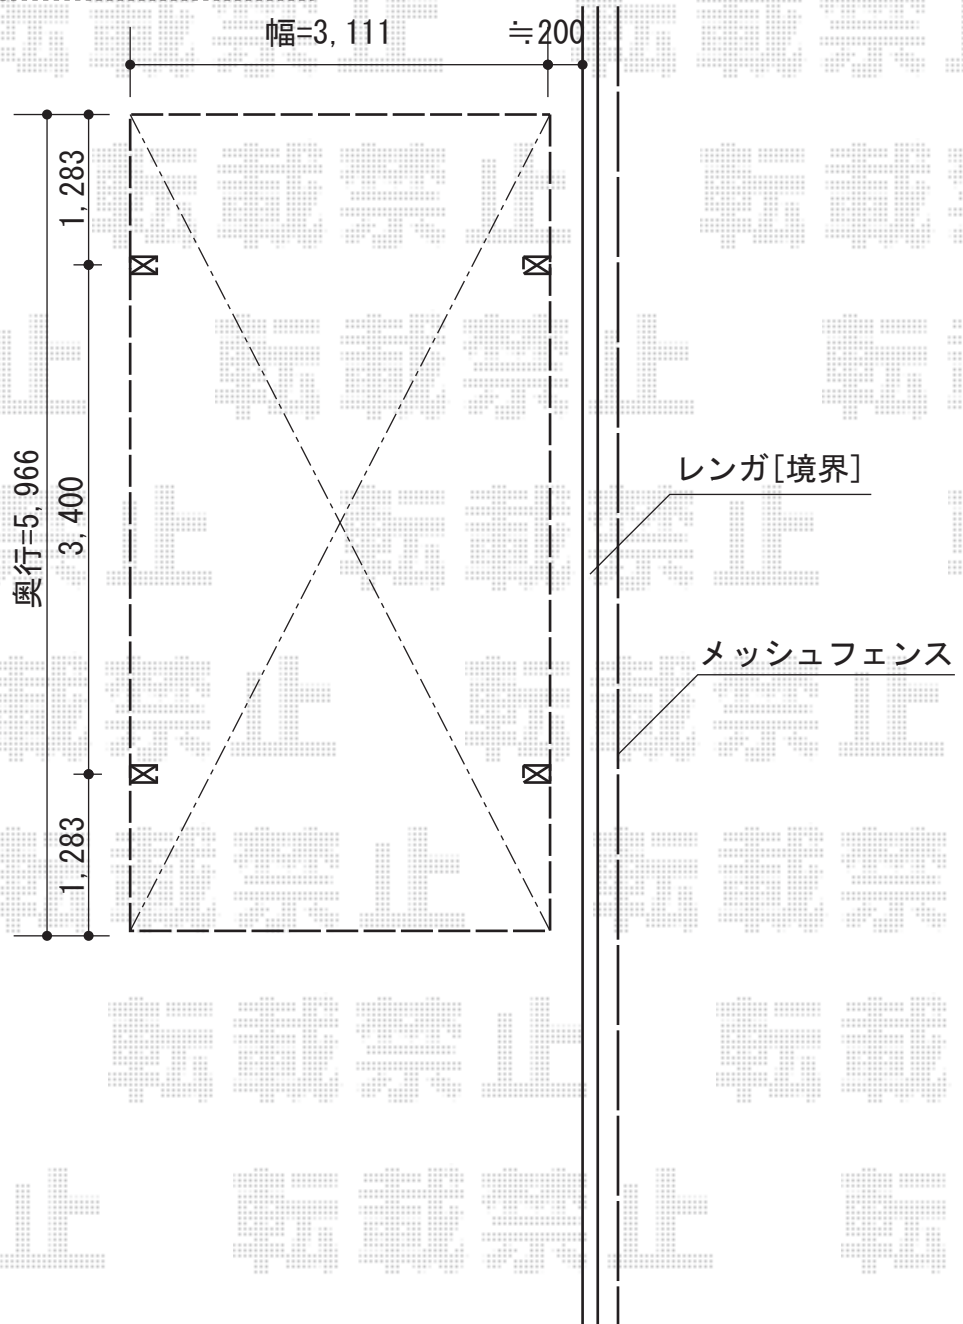

# カーポート 施工概略図

YKK AP ジーポートneo Aタイプ 角柱4本 標準鼻隠し 積雪~100cm対応  
幅= 3,111mm  
奥行= 5,966mm  
色： プラチナステン  
屋根材： スチール折板（ペフ無/t=0.8mm）  
柱仕様： 標準柱仕様（有効高 約2,350mm）  
横材： 無し

施工に際して、最終的な設置位置のご確認を頂けますよう、お願い致します。

担当者

酒井