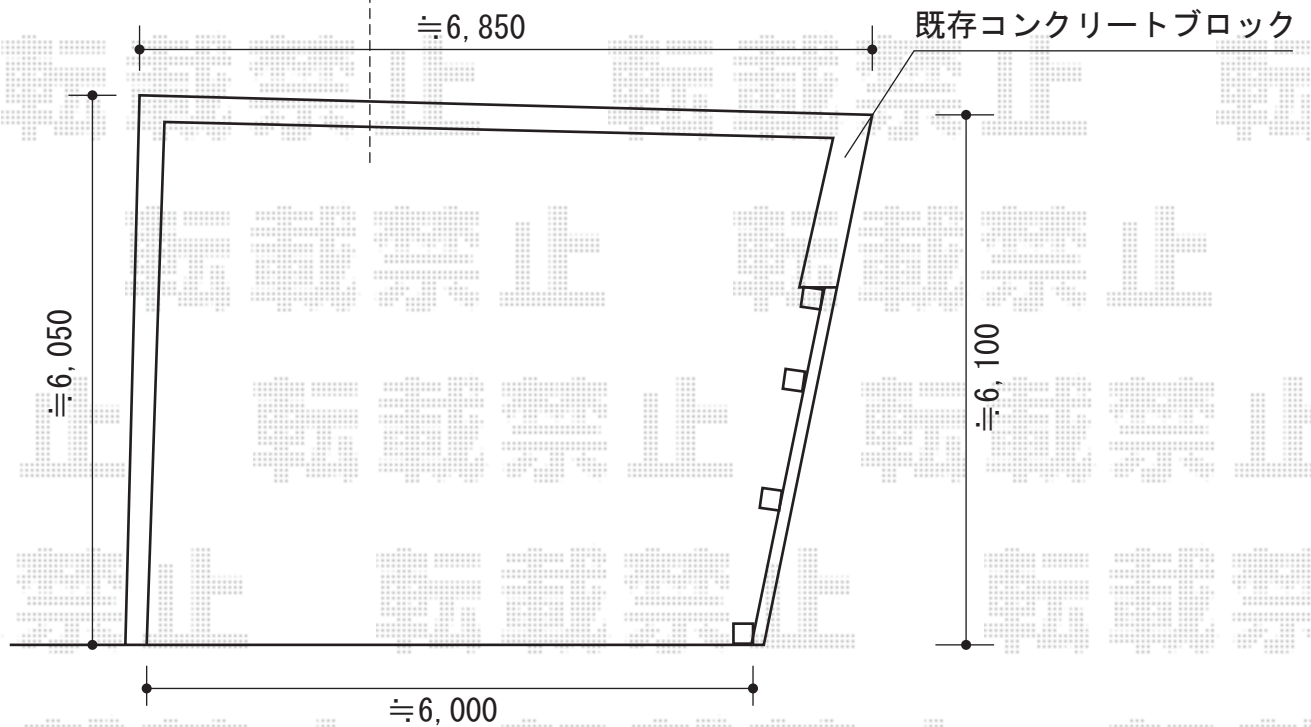

カーポート 施工概略図

トステム カーブポートシグマIII ワイド 積雪~20cm対応  
幅=5,443mm  
奥行=5,686mm  
色：ブラック  
屋根材：ポリカーボネート（ブラウン）  
柱仕様：ロング柱23仕様（有効高 約2,300mm）

担当者

栢田