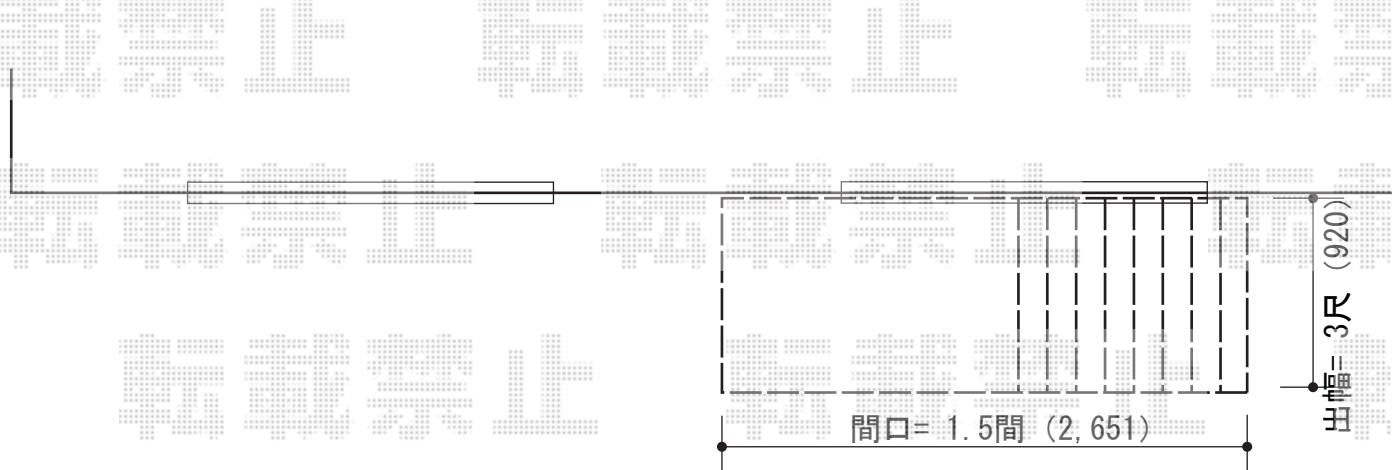

リウッドデッキ 200

YKK AP リウッドデッキ 200

間口= 1.5間 (2,651mm)

出幅= 3尺 (920mm)

色 : ウォームグレイ

床板 : 縦貼り

束柱 : Hタイプ (600~700mm) (色 : カームブラック)

担当者