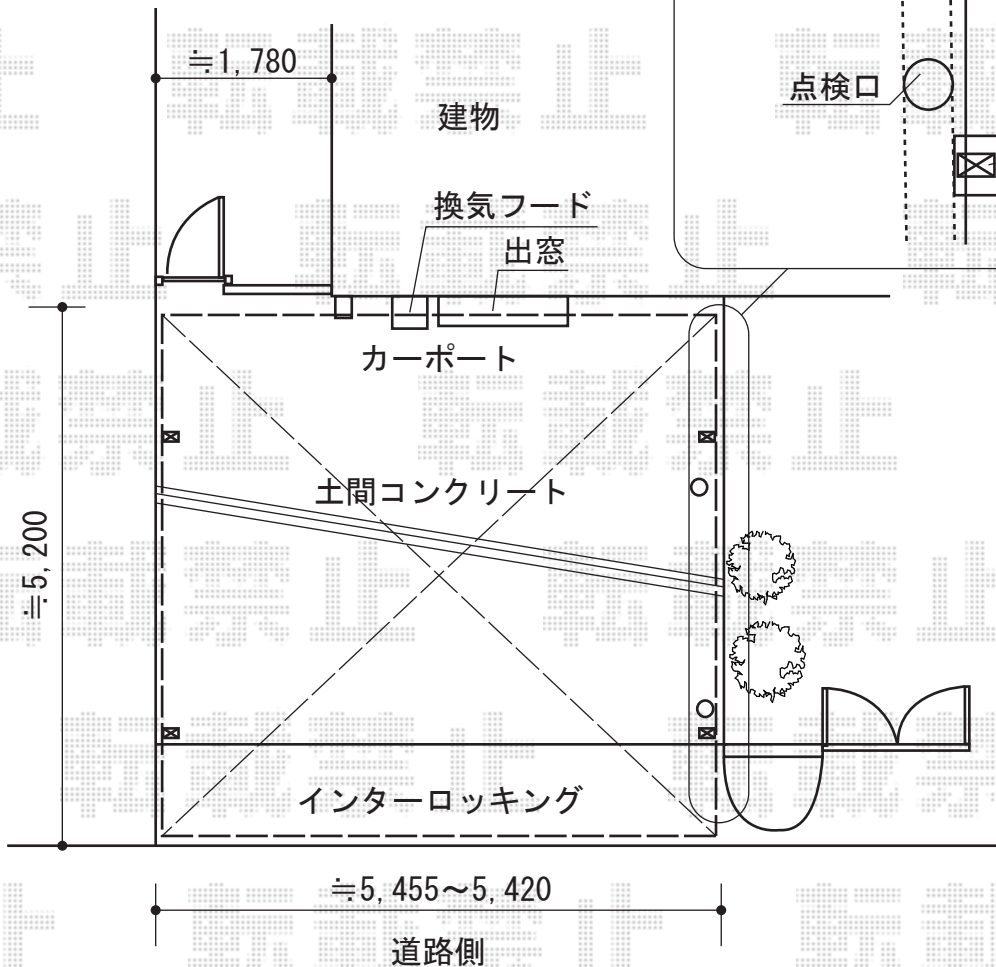

カーポート 施工概略図

Value Select プレシオスポート ワイド 積雪~20cm対応
 幅= 5,392mm
 奥行= 5,052mm
 色: チャコールブラック
 屋根材: ポリカーボネート (スカイブルー)
 柱仕様: ハイルフ柱仕様 (有効高 約2,250mm)

Value Select 屋根ふき材補強部品
 色: チャコールブラック
 数量: 4セット

担当者	西村
-----	----