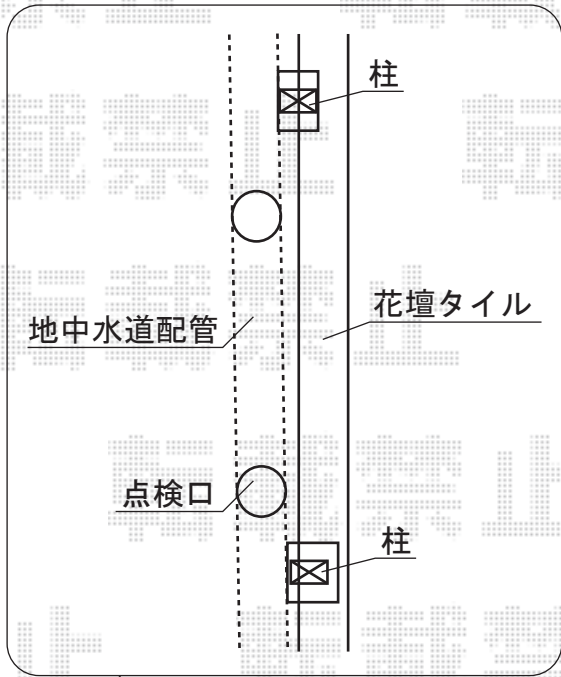

カーポート 施工概略図

Value Select プレシオスポート ワイド 積雪~20cm対応
 幅= 5,392mm
 奥行= 5,052mm
 色: チャコールブラック
 屋根材: ポリカーボネート (スカイブルー)
 柱仕様: ハイルフ柱仕様 (有効高 約2,250mm)

Value Select 屋根ふき材補強部品
 色: チャコールブラック
 数量: 4セット

担当者	西村
-----	----