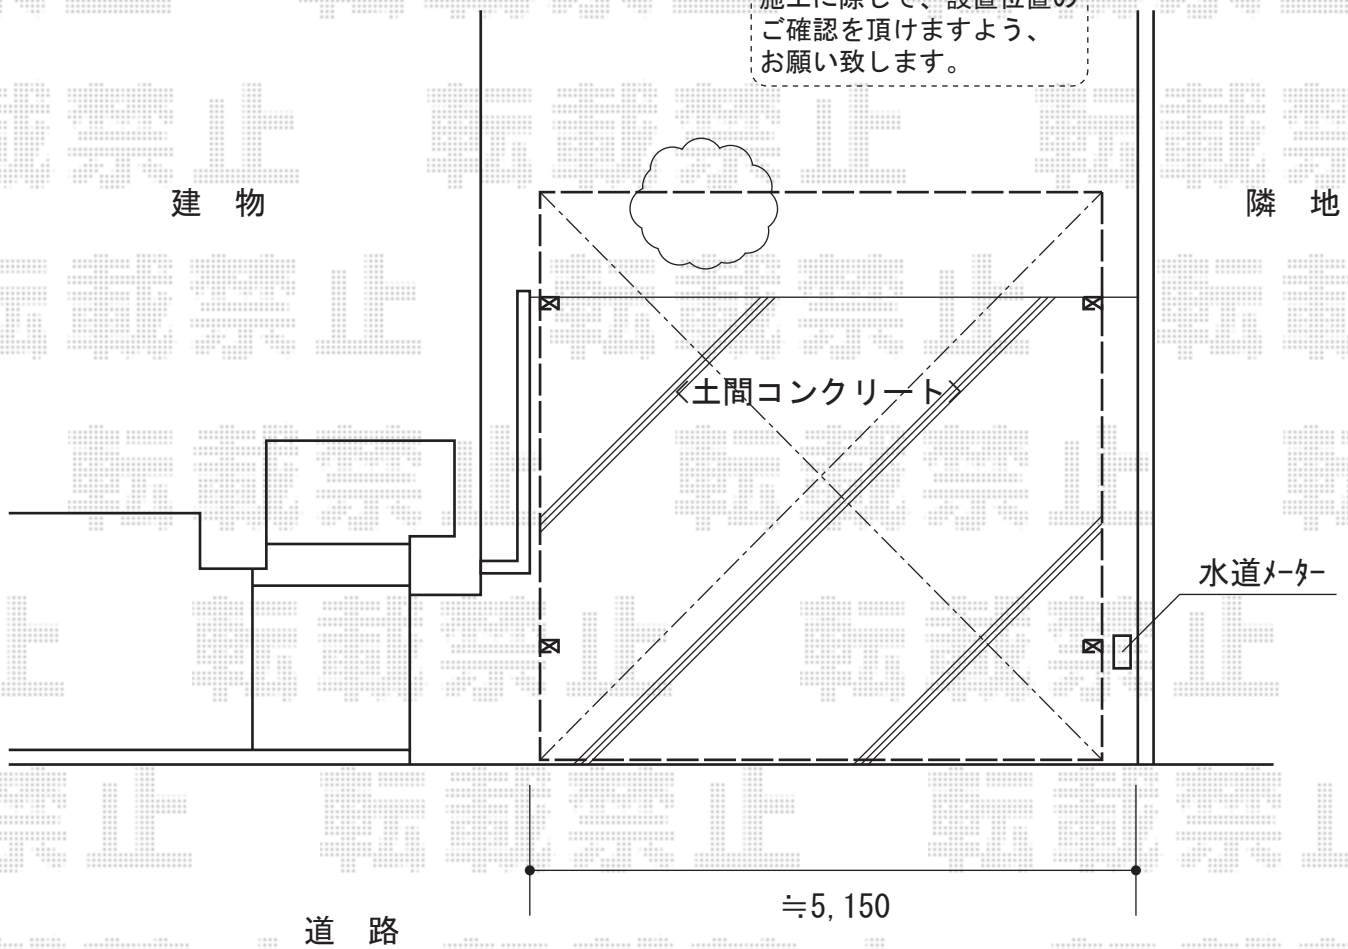

# カーポート 施工概略図

トステム カーポートシグマIII ワイド 積雪~20cm対応  
幅= 4,837mm  
奥行= 4,980mm  
色: シャイングレー  
屋根材: 熱線吸収アクアポリカーボネート (ライトブルー)  
柱仕様: ロング柱23仕様 (有効高 約2,300mm)

施工に際して、設置位置のご確認を頂きますよう、  
お願い致します。

担当者

栢田