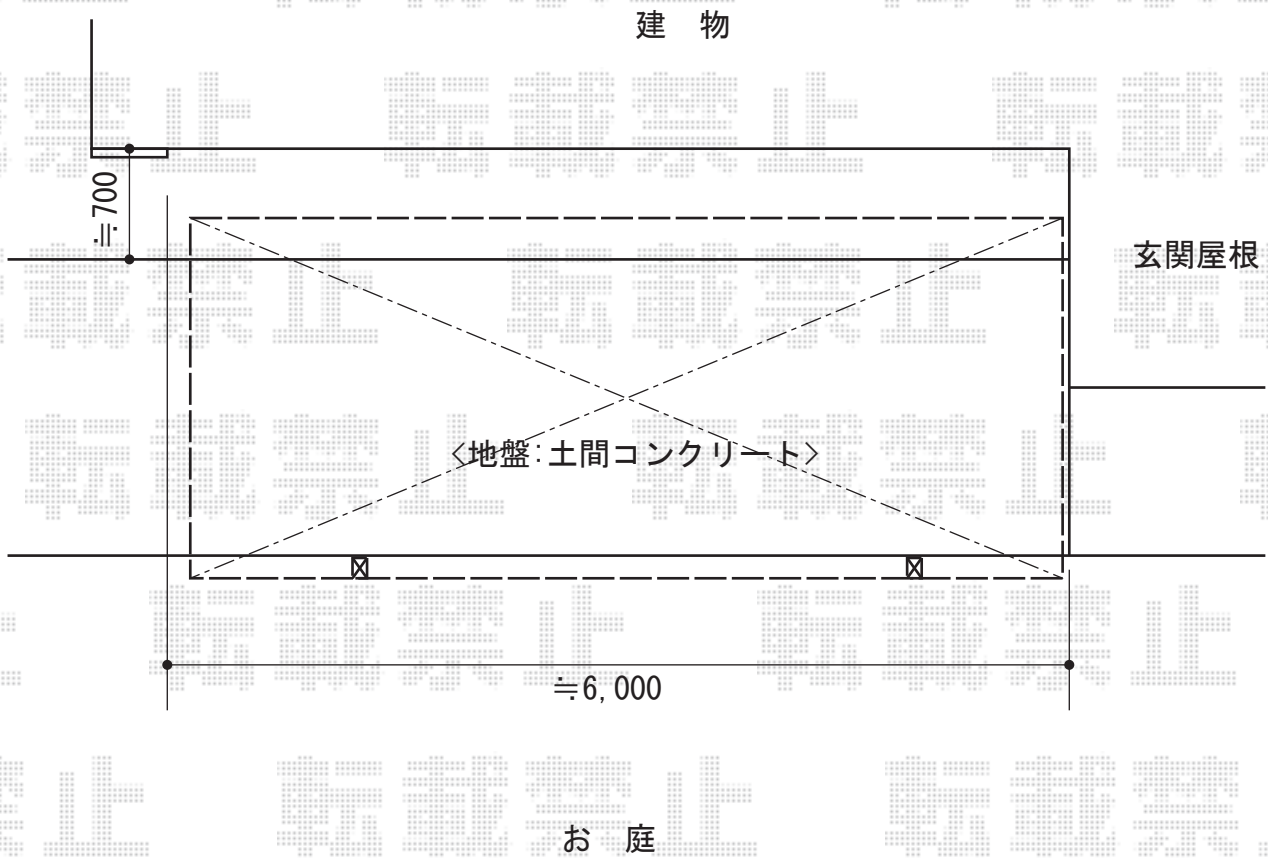

カーポート 施工概略図

YKK AP レイナポートグラン 積雪~20cm対応
幅= 2,400mm
奥行= 5,768mm
色: ブラウン
屋根材: ポリカーボネート (スモークブラウン)
柱仕様: ハイルフ柱仕様 (有効高 約2,350mm)

担当者

栢田