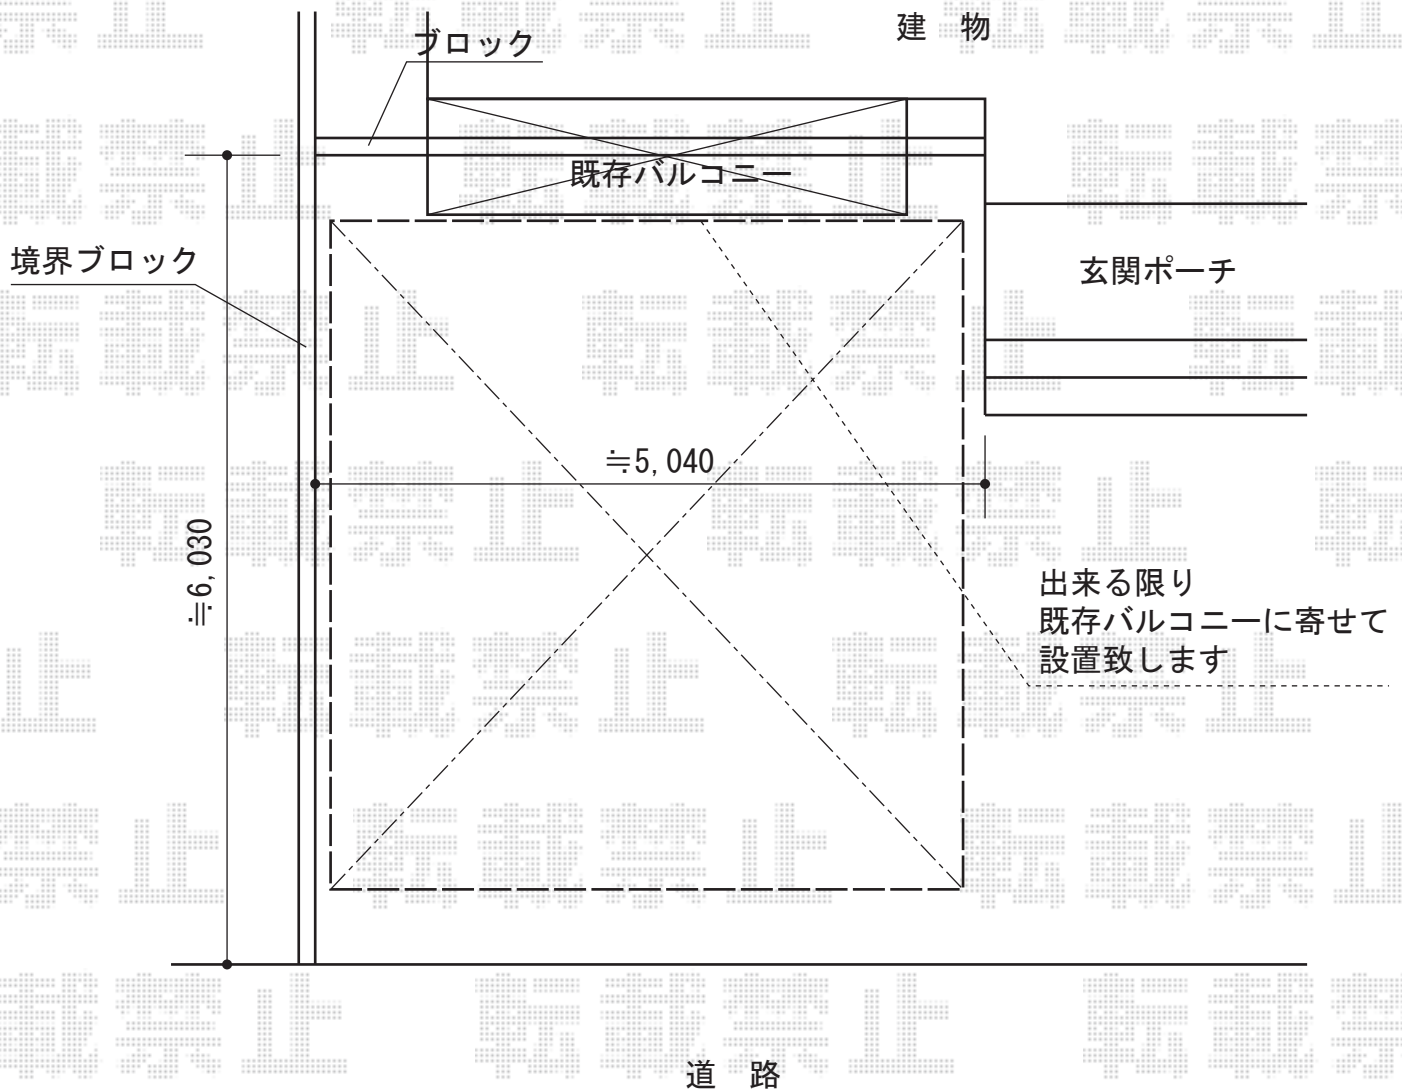

# カーポート 施工概略図

トステム カーブポートシグマIII ワイド 積雪~20cm対応  
幅【1】=5,140mm 幅【2】= 4,837mm  
奥行= 4,980mm  
色：ブラック  
屋根材：ポリカーボネート（ブルースモーク）  
柱仕様：ロング柱23仕様（有効高 約2,300mm）

担当者

酒井