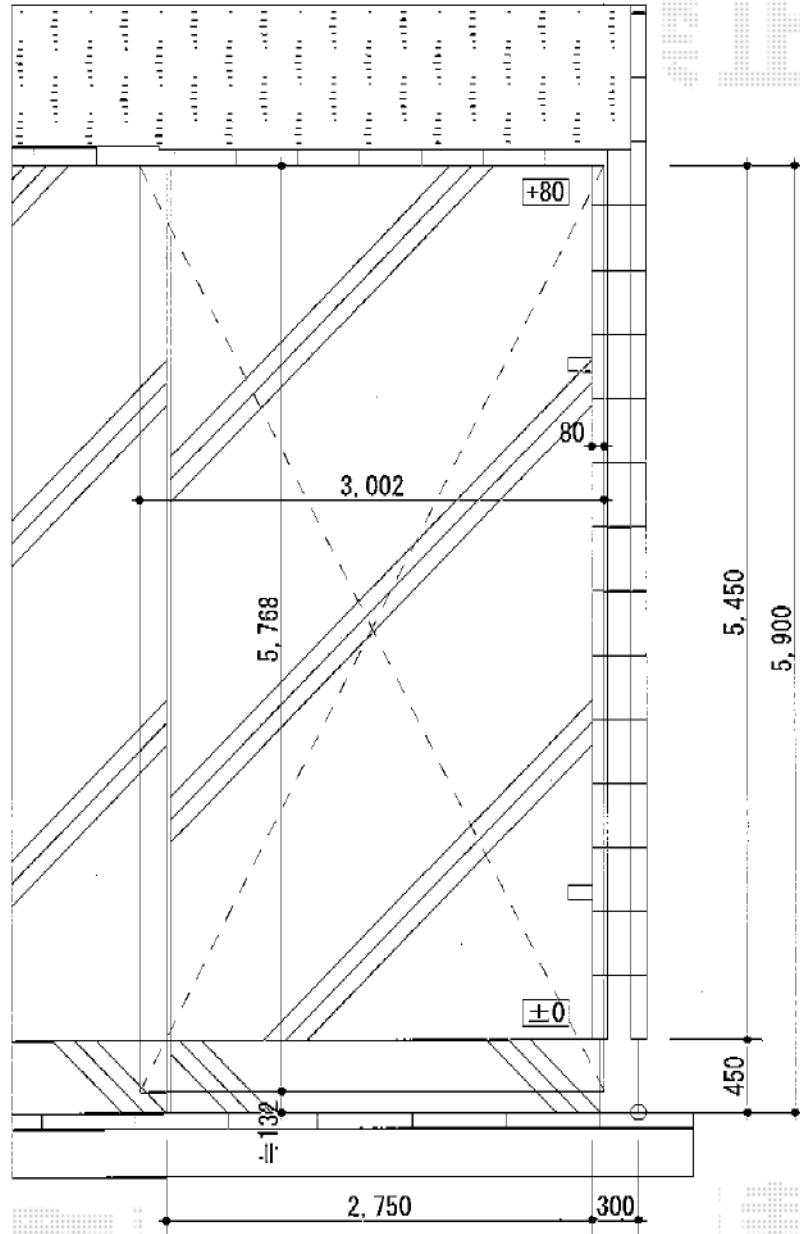

カーポート 施工概略図

YKK AP レイナキャップポートグラン 積雪~20cm対応
 幅=3,002mm
 奥行=5,768mm
 色：プラチナステン
 屋根材：熱線遮断ポリカーボネート（アースブルーマット調）
 柱仕様：ハイルーフ柱仕様（有効高 約2,350mm）