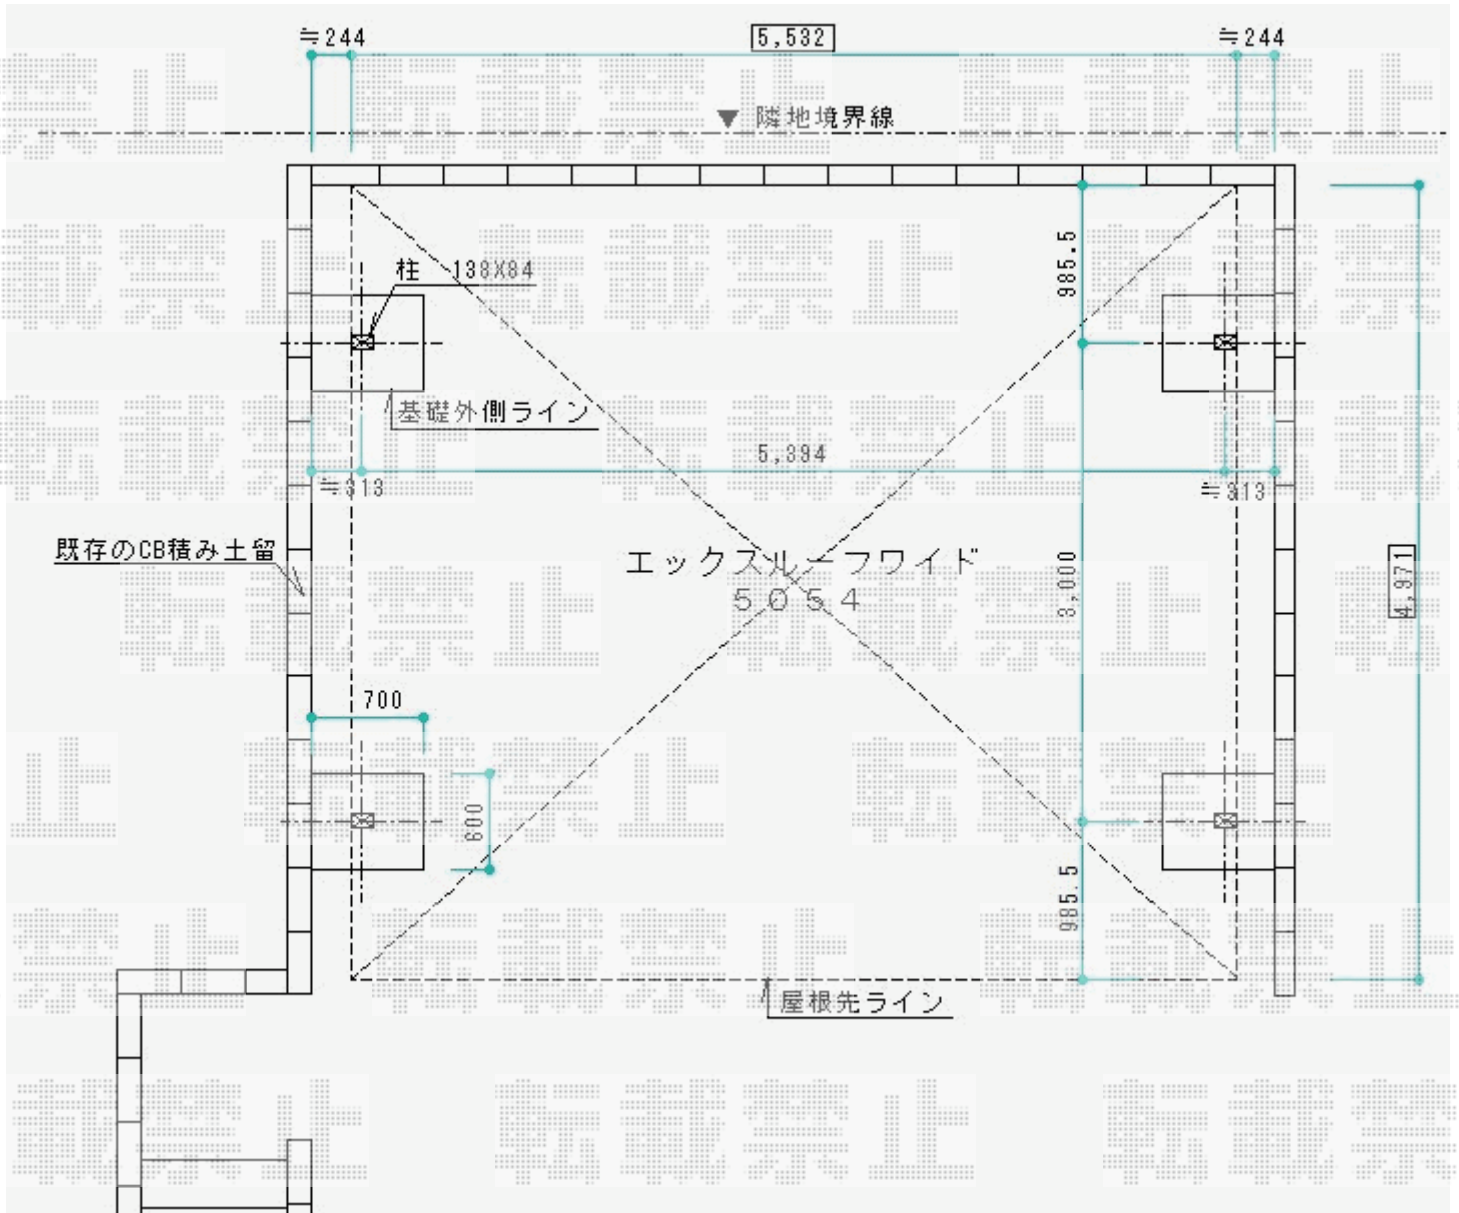

カーポート 施工概略図

トステム エックスルーフ ワイド 積雪~20cm対応  
 幅= 5,532mm  
 奥行= 4,971mm  
 色： シャイングレー  
 屋根材： ガリレポリカ（クリアマット・すりガラス調）  
 柱仕様： ロング柱24仕様（有効高 約2,400mm）

担当者	酒井
-----	----