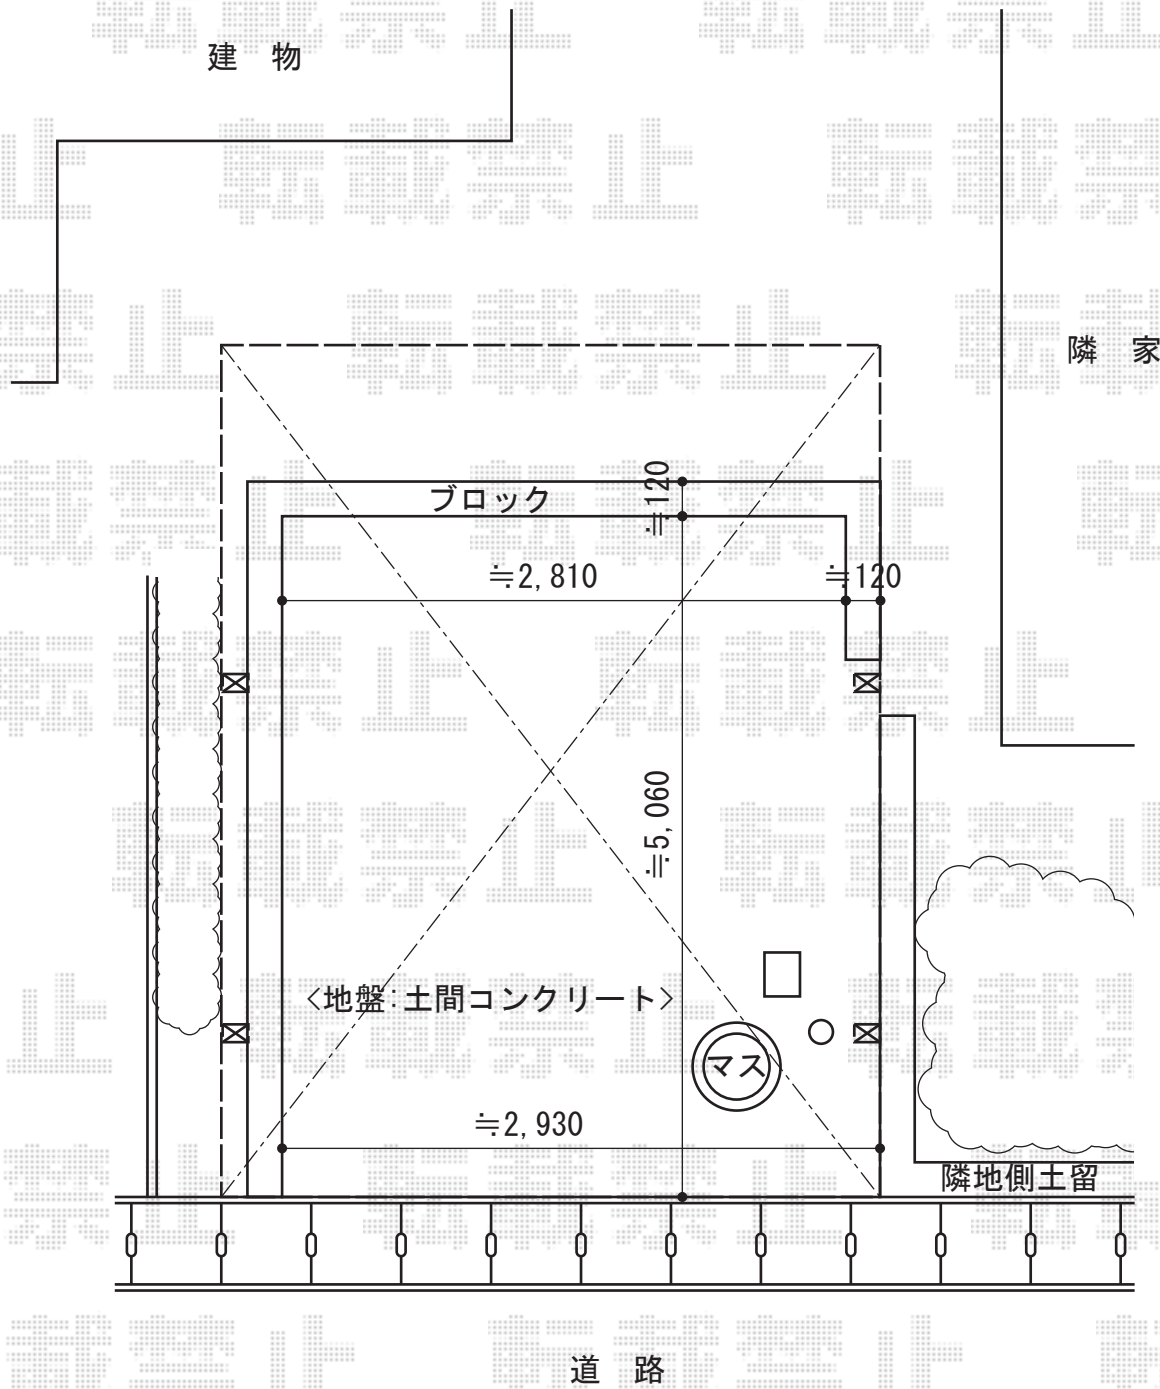

カーポート 施工概略図

YKK AP ジーポートneo Aタイプ 角柱4本 標準鼻隠し 積雪~100cm対応
幅= 3,111mm
奥行= 5,456mm
色： カームブラック
屋根材： スチール折板（ペフ無）
柱仕様： 標準柱仕様（有効高 約2,350mm）
横材： なし

担当者 栢田