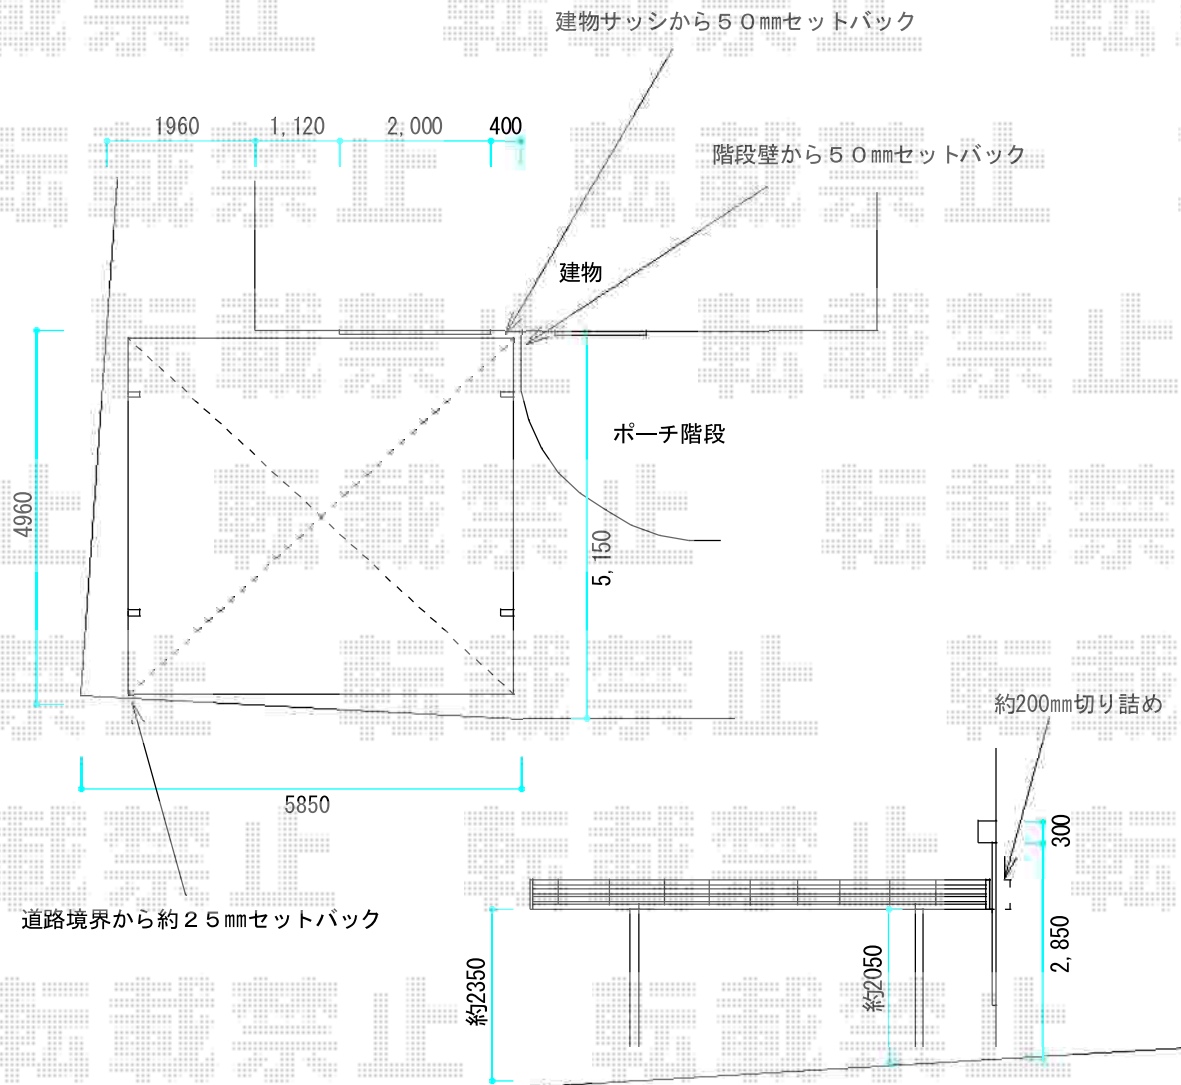

カーポート 施工概略図

YKK AP レイナツインポートグラン 積雪～20cm対応
 幅= 5,097mm
 奥行= 5,052mm
 色：プラチナステ
 屋根材：熱線遮断ポリカーボネート（トーマイマット）
 柱仕様：ハイルーフ柱仕様（有効高 約2,350mm）

YKK AP 屋根ふき材補強部品
 数量：2セット
 色：カムブラック