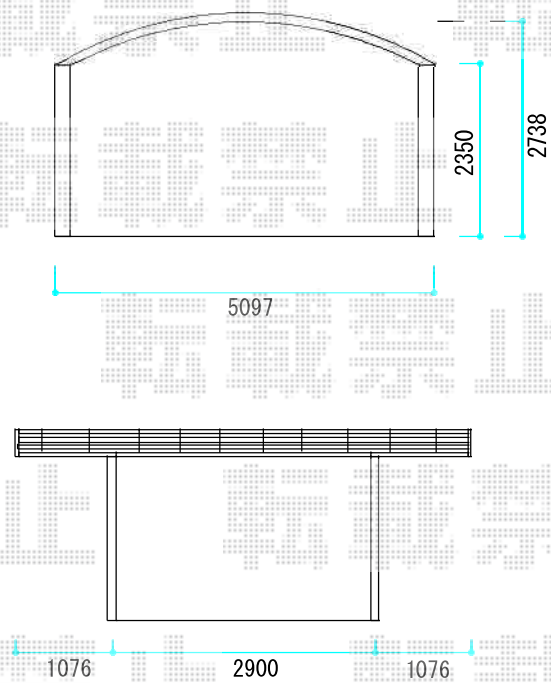

カーポート 施工概略図

YKK AP レイナツインポートグラン 積雪～20cm対応
 幅= 5,097mm
 奥行= 5,052mm
 色：プラチナステ
 屋根材：熱線遮断ポリカーボネート（トーマイマット）
 柱仕様：ハイルーフ柱仕様（有効高 約2,350mm）

YKK AP 屋根ふき材補強部品
 数量：2セット
 色：カムブラック