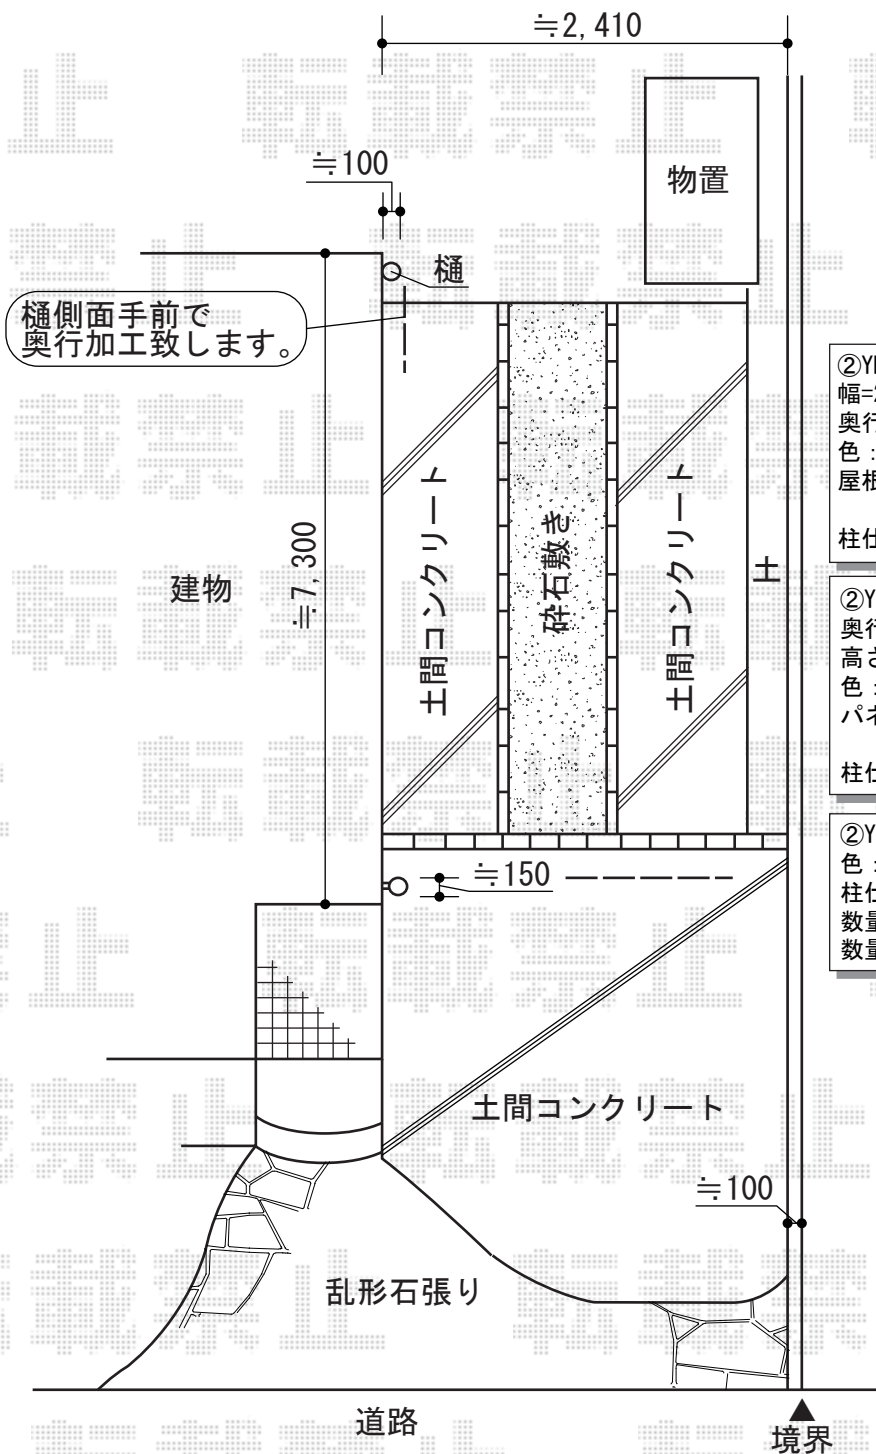

カーポート 施工概略図

②YKK AP レイナポートグラン 延長 積雪～20cm対応
 幅=2,400mm
 奥行=7,200mm
 色：プラチナステン
 屋根材：熱線遮断ポリカーボネート
 (アースブルーマット調)
 柱仕様：標準柱仕様 (有効高 約2,000mm)

②YKK AP サイドパネル 1段
 奥行サイズ：長さ57用+14用
 高さ：H1,036
 色：プラチナステン
 パネル材：熱線遮断ポリカーボネート
 (アースブルーマット調)
 柱仕様：標準柱仕様/間柱1本

②YKK AP 着脱式サポート柱
 色：プラチナステン
 柱仕様：標準柱仕様
 数量：2本入り×1セット
 数量：1本入り×1セット

担当者	酒井
-----	----