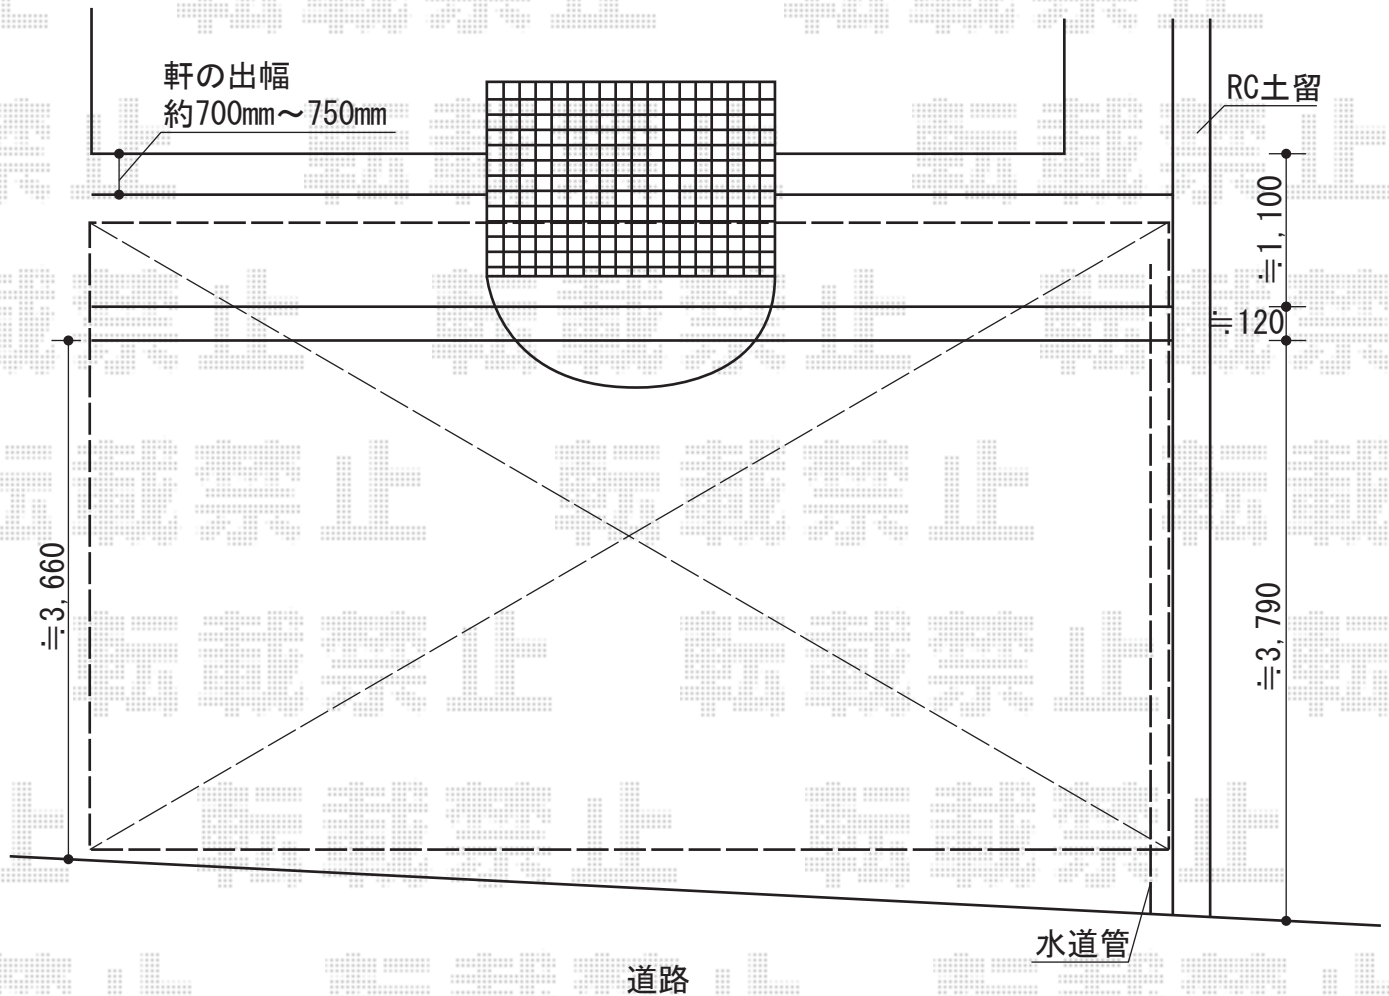

カーポート 施工概略図

YKK AP レイナトリプルポートグラン 積雪~20cm対応
 幅= 7,200mm
 奥行= 5,052mm
 色: プラチナステン
 屋根材: ポリカーボネート (トーマイマット)
 柱仕様: 標準柱仕様 (有効高 約2,000mm)

YKK AP 水平式物干し カーポート柱用 2本入り
 色: プラチナステン
 数量: 1セット

担当者	西村
-----	----