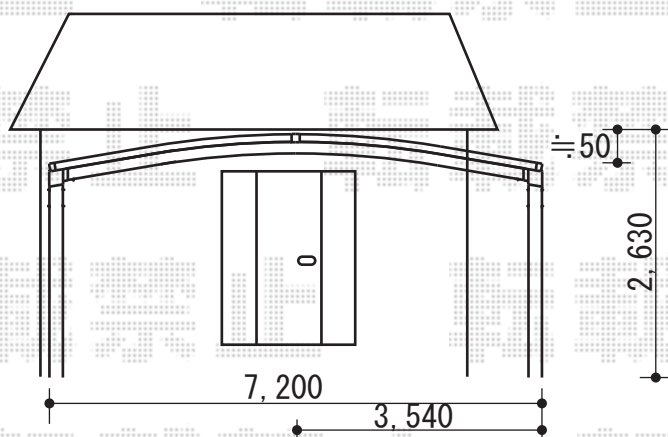

カーポート 施工概略図

YKK AP レイナトリプルポートグラン 積雪~20cm対応
 幅= 7,200mm
 奥行= 5,052mm
 色: プラチナステン
 屋根材: ポリカーボネート (トーマイマット)
 柱仕様: 標準柱仕様 (有効高 約2,000mm)

YKK AP 水平式物干し カーポート柱用 2本入り
 色: プラチナステン
 数量: 1セット

担当者	西村
-----	----