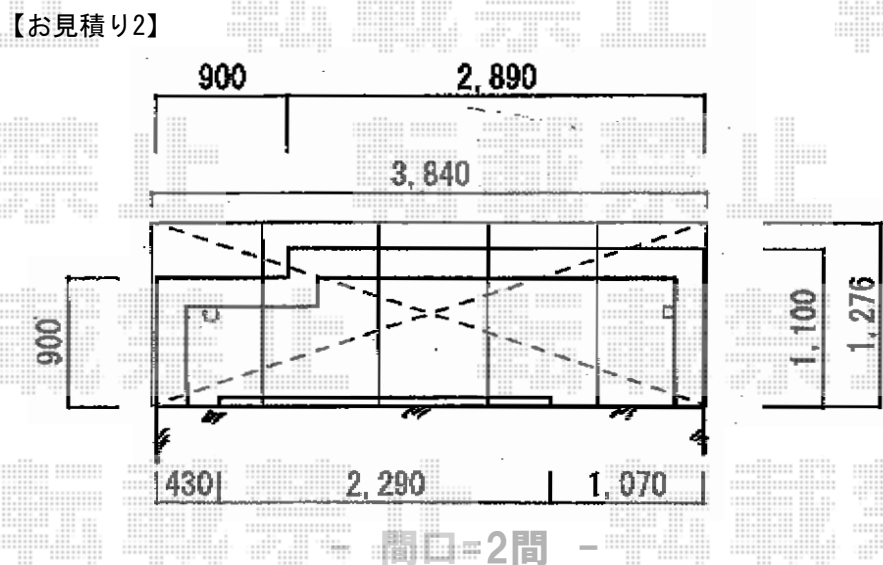

パワーアルファ RB型 屋根タイプ 単体 積雪～30cm対応

トステム パワーアルファ RB型 屋根タイプ 単体 積雪～30cm対応
 間口= 関東間1.5間 (柱芯々2,755mm 屋根幅3,080mm)
 出幅= 4尺 (1,185mm) 色: シャイングレー
 屋根材: 熱線吸収アクアポリカーボネート(ライトブルー)
 柱仕様: 出幅自在桁タイプ (柱2本)
 施工方法: 上止め仕様(1スパンのみ下止め)
 柱固定部品仕様: 中間用×2セット

吊り下げ物干し
 仕様: 標準 2本入り 色: シャイングレー

トステム パワーアルファ RB型 屋根タイプ 単体 積雪～30cm対応
 間口= 関東間2.0間 (柱芯々3,650mm 屋根幅3,840mm)
 出幅= 4尺 (1,185mm) 色: シャイングレー
 屋根材: 熱線吸収アクアポリカーボネート(ライトブルー)
 柱仕様: 出幅自在桁タイプ (柱2本)
 施工方法: 上止め仕様(1スパンのみ下止め)
 柱固定部品仕様: 中間用×2セット