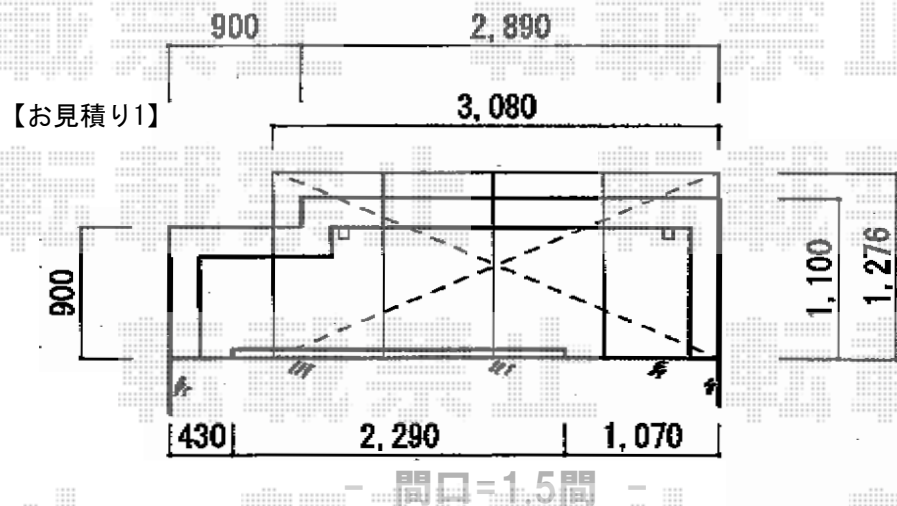

パワーアルファ RB型 屋根タイプ 単体 積雪～30cm対応

トステム パワーアルファ RB型 屋根タイプ 単体 積雪～30cm対応
 間口= 関東間1.5間 (柱芯々2,755mm 屋根幅3,080mm)
 出幅= 4尺 (1,185mm) 色: シャイングレー
 屋根材: 熱線吸収アクアポリカーボネート(ライトブルー)
 柱仕様: 出幅自在桁タイプ (柱2本)
 施工方法: 上止め仕様(1スパンのみ下止め)
 柱固定部品仕様: 中間用×2セット

吊り下げ物干し
 仕様: 標準 2本入り 色: シャイングレー

トステム パワーアルファ RB型 屋根タイプ 単体 積雪～30cm対応
 間口= 関東間2.0間 (柱芯々3,650mm 屋根幅3,840mm)
 出幅= 4尺 (1,185mm) 色: シャイングレー
 屋根材: 熱線吸収アクアポリカーボネート(ライトブルー)
 柱仕様: 出幅自在桁タイプ (柱2本)
 施工方法: 上止め仕様(1スパンのみ下止め)
 柱固定部品仕様: 中間用×2セット