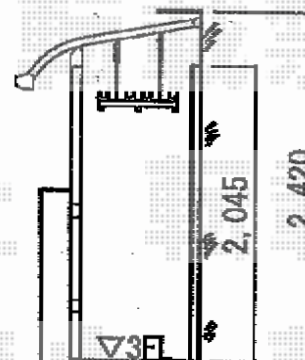

パワーアルファ RB型 屋根タイプ 単体 積雪～30cm対応

トステム パワーアルファ RB型 屋根タイプ 単体 積雪～30cm対応
 間口= 関東間1.5間 (柱芯々2,755mm 屋根幅3,080mm)
 出幅= 4尺 (1,185mm) 色: シャイングレー
 屋根材: 熱線吸収アクアポリカーボネート(ライトブルー)
 柱仕様: 出幅自在桁タイプ (柱2本)
 施工方法: 上止め仕様(1スパンのみ下止め)
 柱固定部品仕様: 中間用×2セット

吊り下げ物干し
 仕様: 標準 2本入り 色: シャイングレー

トステム パワーアルファ RB型 屋根タイプ 単体 積雪～30cm対応
 間口= 関東間2.0間 (柱芯々3,650mm 屋根幅3,840mm)
 出幅= 4尺 (1,185mm) 色: シャイングレー
 屋根材: 熱線吸収アクアポリカーボネート(ライトブルー)
 柱仕様: 出幅自在桁タイプ (柱2本)
 施工方法: 上止め仕様(1スパンのみ下止め)
 柱固定部品仕様: 中間用×2セット