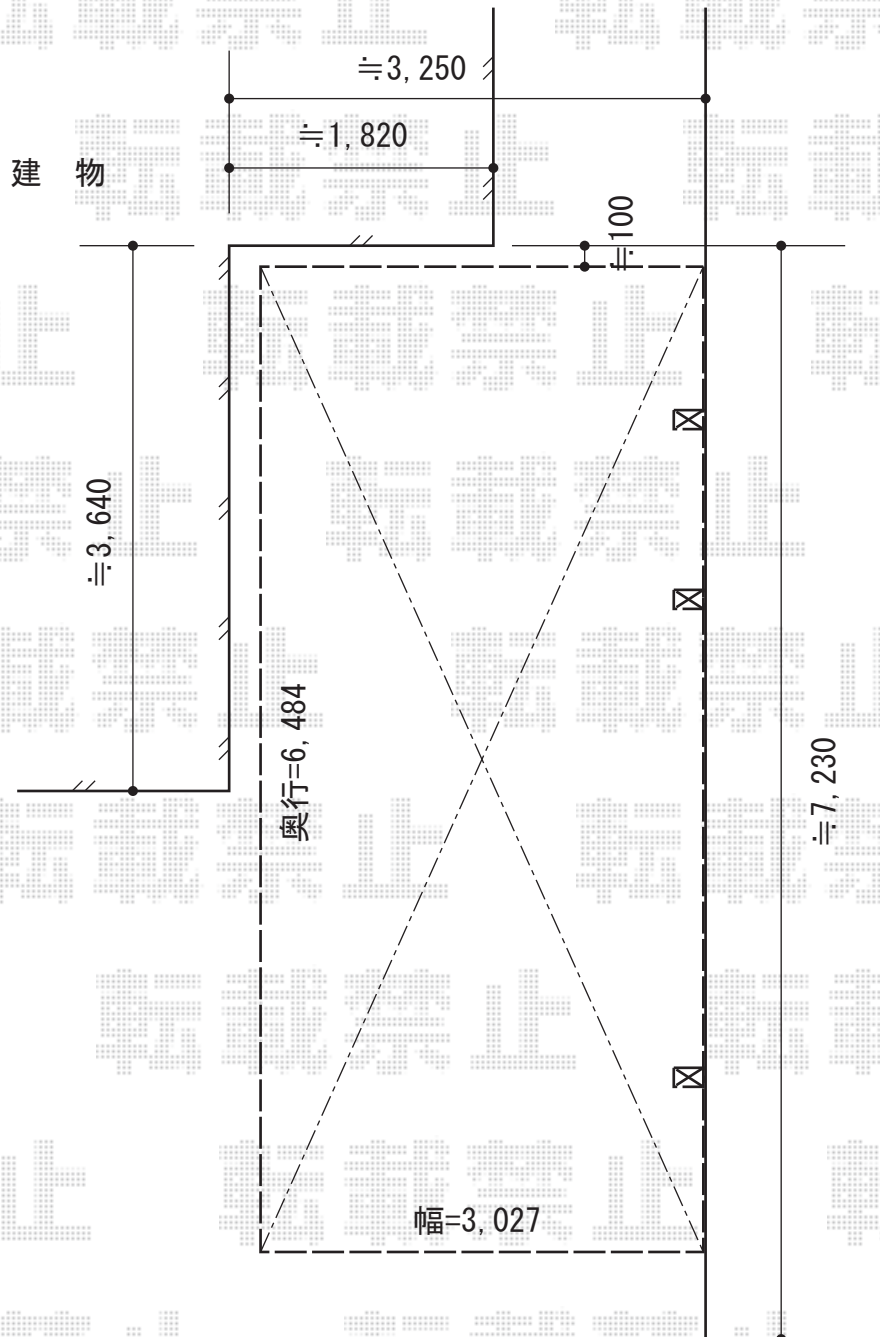

カーポート 施工概略図

YKK AP エフルージュグラン 延長 積雪～20cm対応
幅= 3,027mm
奥行= 6,484mm
色：【仮】ブラウン
屋根材：熱線遮断ポリカーボネート（アースブルーマット調）
柱仕様：ハイルフ柱仕様（有効高 約2,350mm）

担当者

酒井