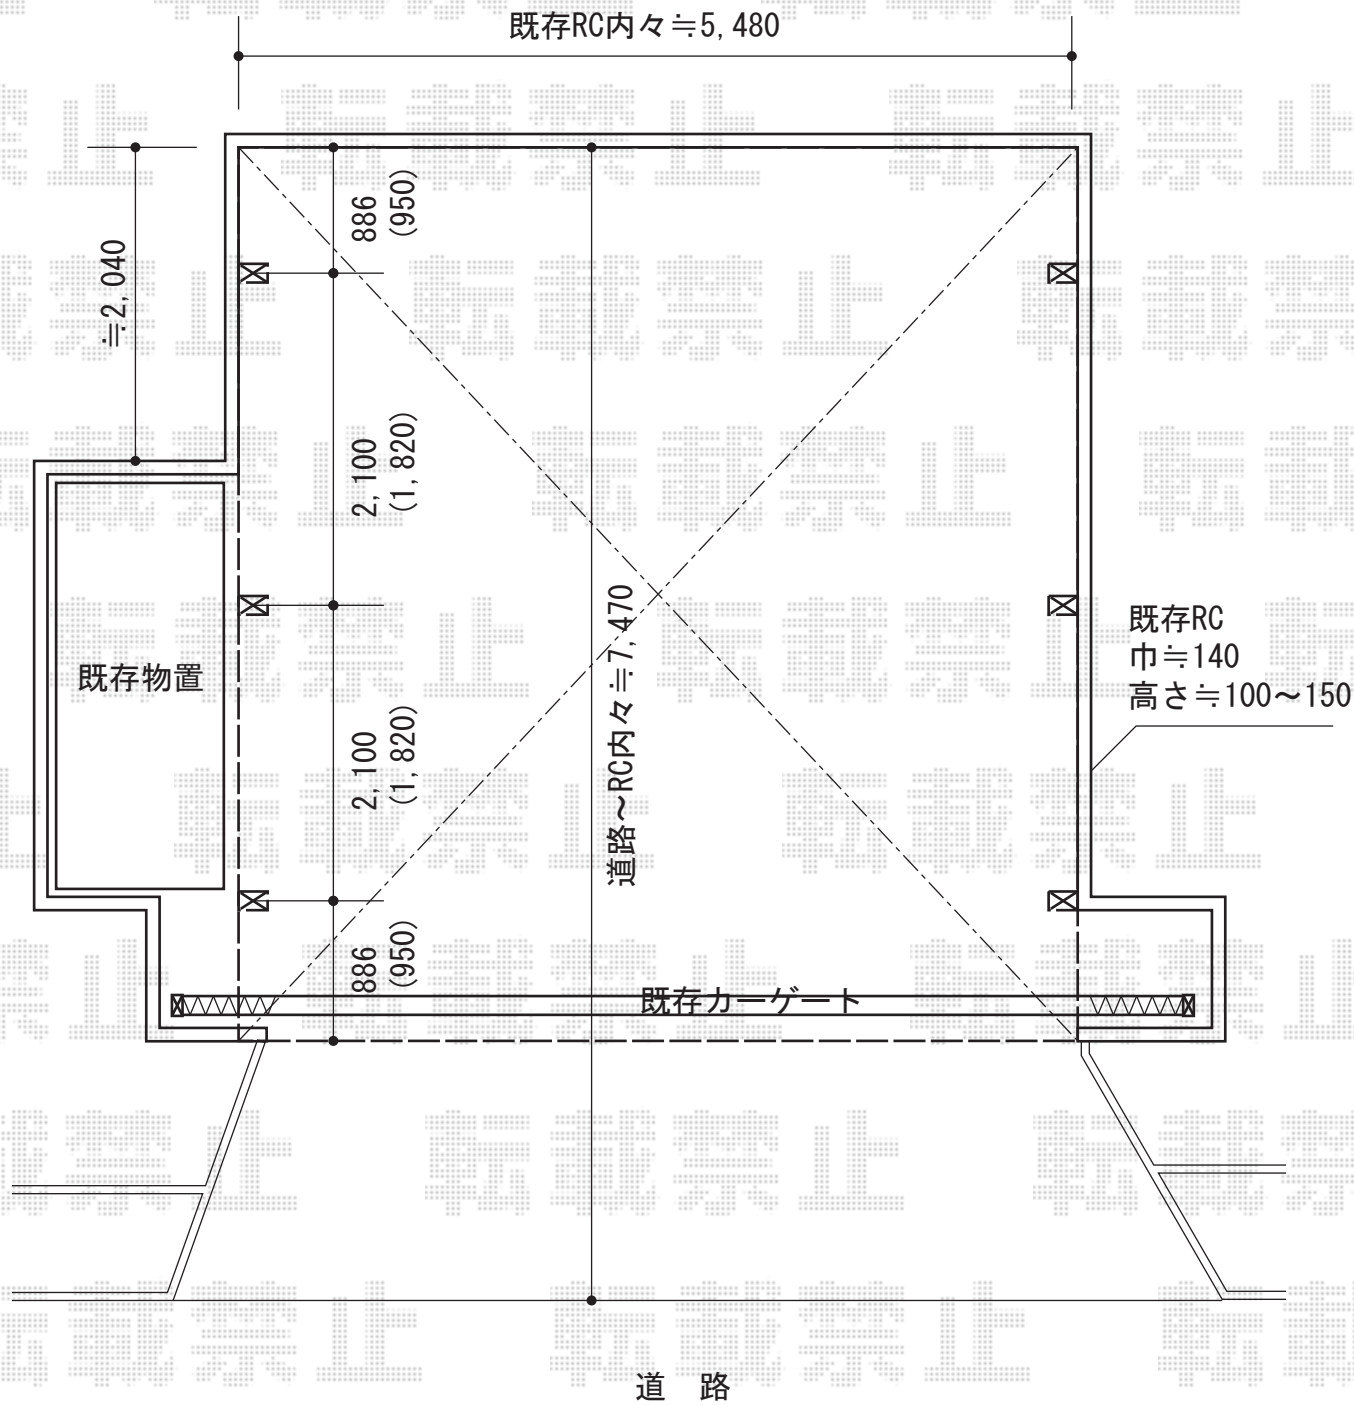

# カーポート 施工概略図

YKK AP ジーポートneo Bタイプ 2台用 角柱6本 標準鼻隠し 積雪~100cm対応  
 幅= 5,511mm  
 奥行= 5,966mm  
 色： プラチナステン  
 屋根材： スチール折板（ペフ無）  
 柱仕様： 標準柱仕様（有効高 約2,350mm）  
 横材： なし  
 水平式物干し（カーポート柱用）（2本入り）  
 色： プラチナステン

担当者	西村
-----	----