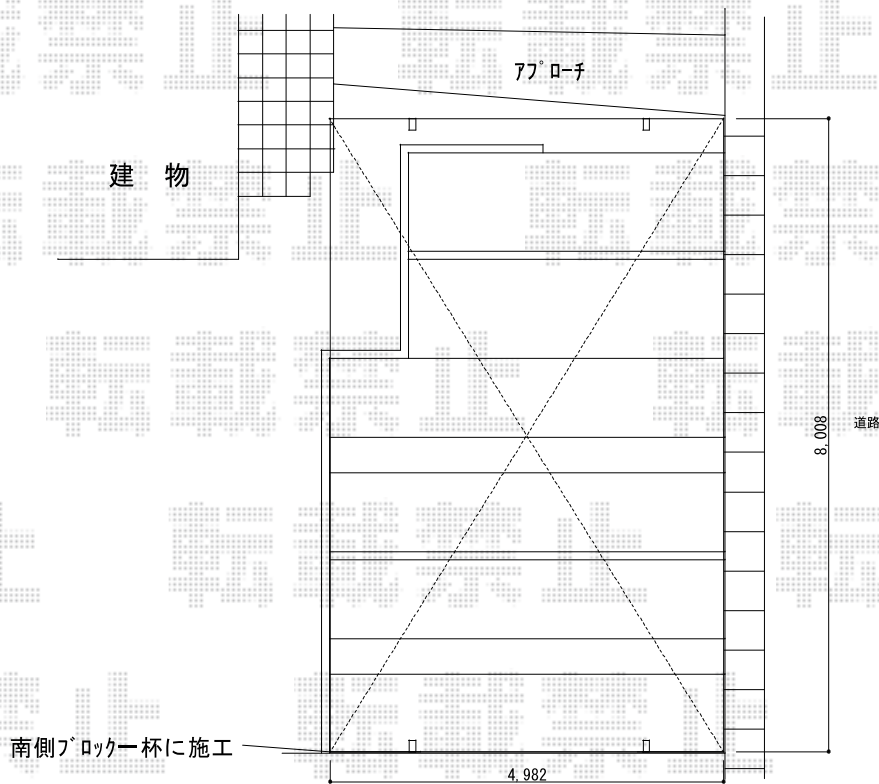

カーポート 施工概略図

トステム リベルポートシグマIII 3台用 積雪~20cm対応
 幅= 8,008mm
 奥行= 4,982mm
 色： ナチュラルシルバー
 屋根材： ガリレポリカ（クリアマット・すりガラス調）
 柱仕様： ロング柱28仕様（有効高 約2,800mm）