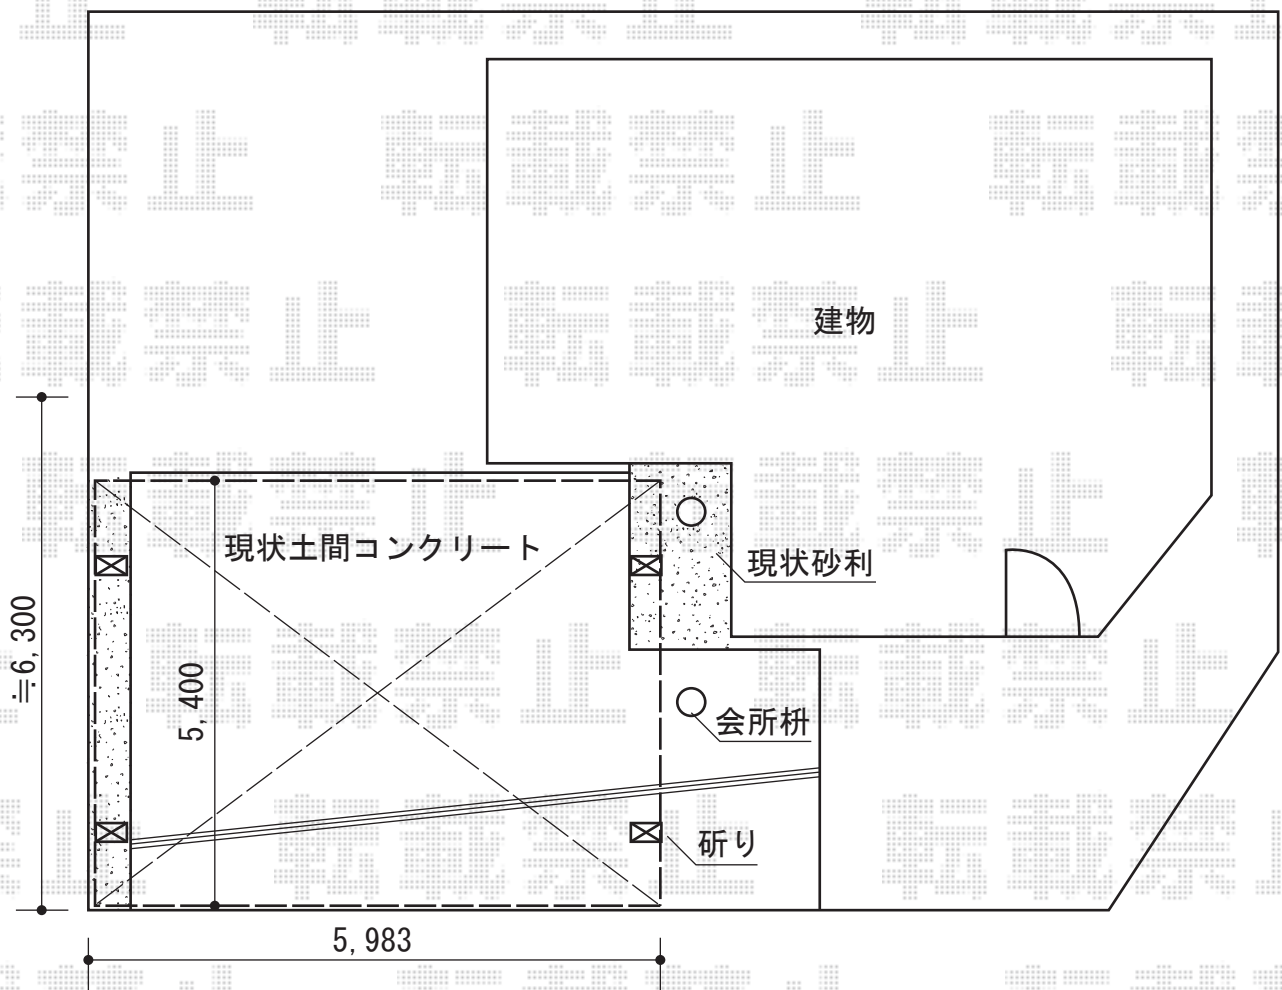

カーポート 施工概略図

YKK AP レイナツインポートグラン 積雪～20cm対応
幅= 5,983mm
奥行= 5,400mm
色： プラチナステン
屋根材： 熱線遮断ポリカーボネート（アースブルーマット調）
柱仕様： ハイルフ柱仕様（有効高 約2,350mm）

担当者

酒井