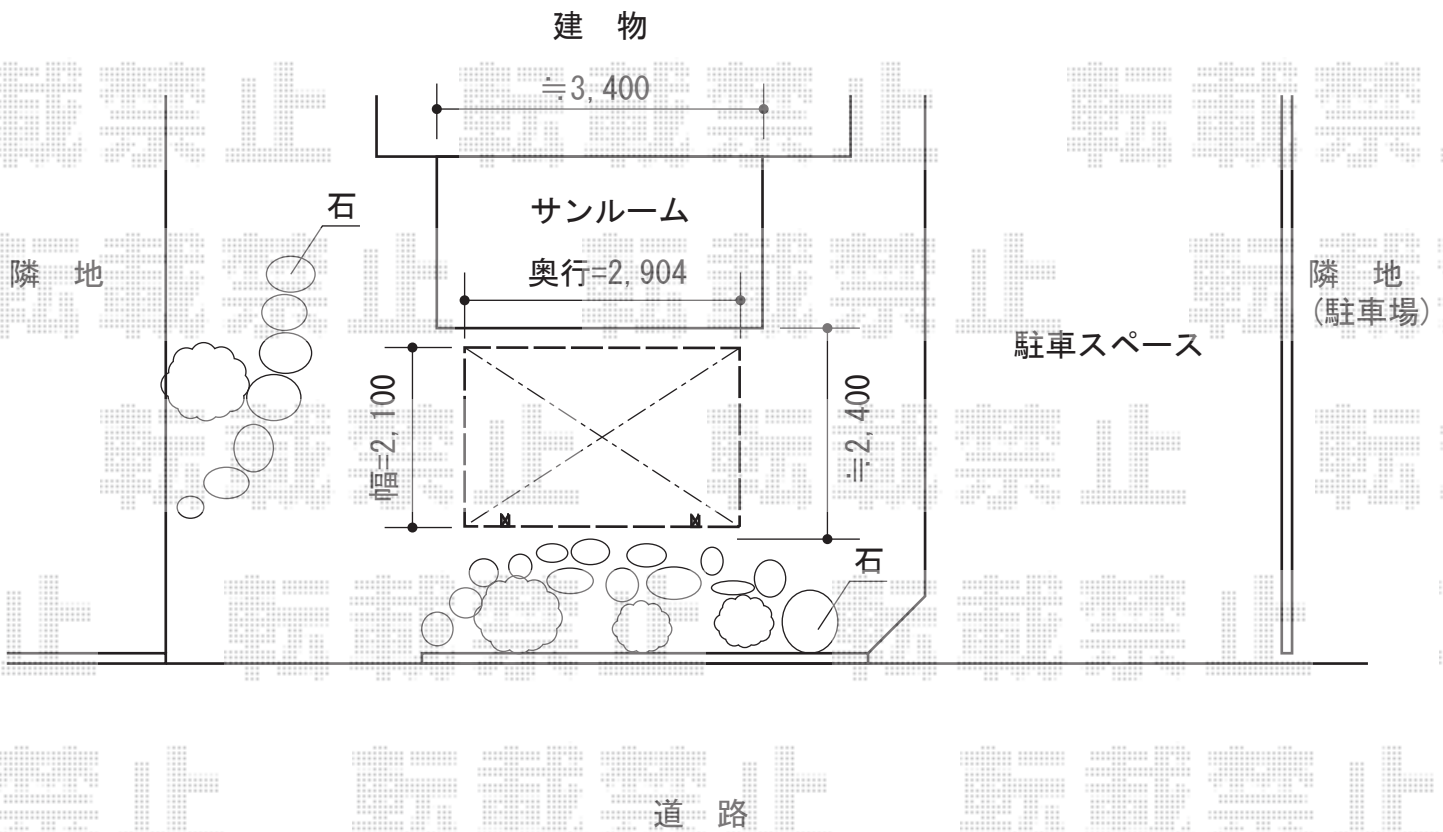

プレシオSPORT ミニ 積雪~20cm対応

Value Select プレシオSPORT ミニ 積雪~20cm対応

幅= 2,100mm

奥行= 2,904mm

色： ノーブルステン

屋根材： ポリカーボネート（ガラスマット）

柱仕様： 標準柱仕様（有効高 約1,814mm）

担当者