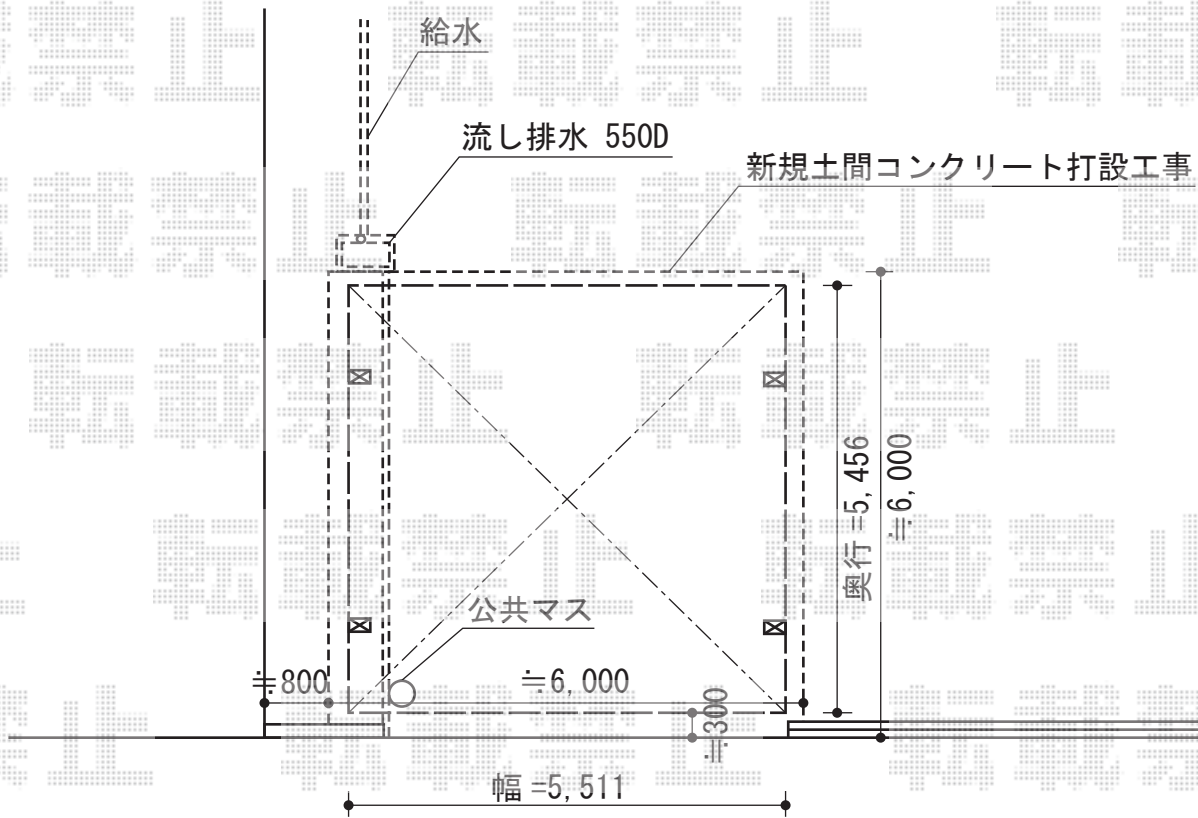

エクステリア商品 施工概略図

YKK AP ジーポートneo Aタイプ 2台用 角柱4本仕様 標準鼻隠し 積雪~100cm対応
幅= 5,511mm
奥行= 5,456mm
色：【未定】
屋根材： スチール折板（ペフ無/t=0.8mm）※価格別途
柱仕様： 標準柱仕様（有効高 約2,350mm）
横材： 有り

YKK AP 水平式物干し（カーポート柱用） 2本入り
色：【未定】
数量： 1セット

担当者